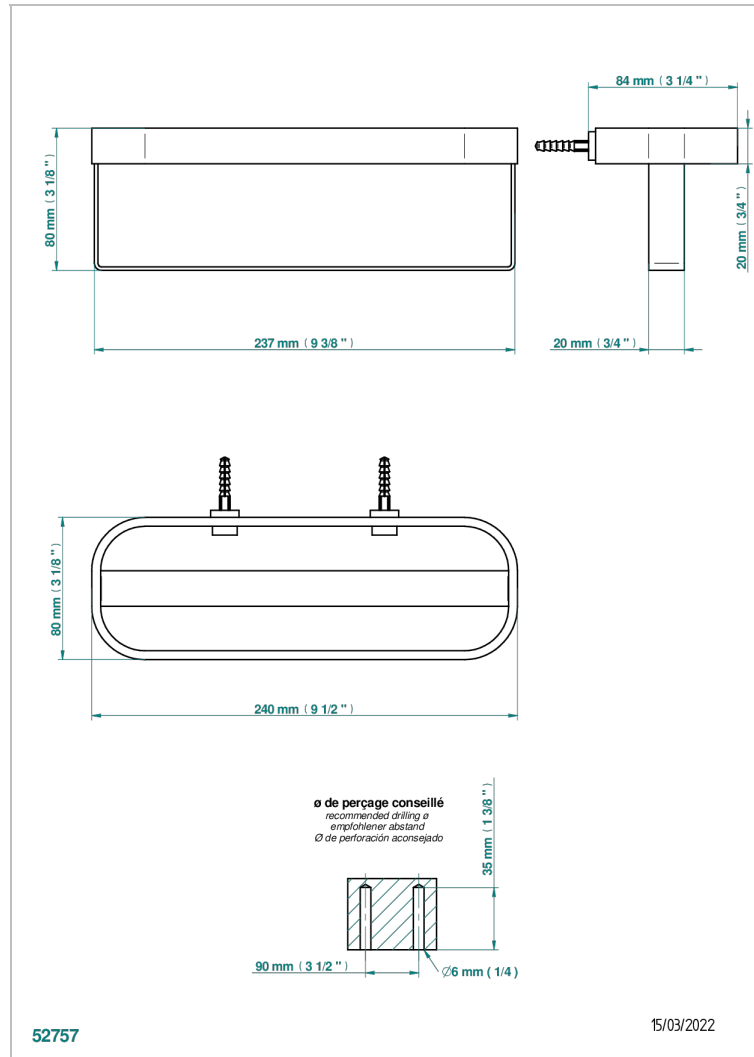

BEYOND CRYSTAL - CRISTAL BLEU

U6K-611

Porte-flacons mural, grand modèle

THG[®]
PARIS

CARACTÉRISTIQUES

- Beyond Crystal - Cristal bleu
- Porte-flacons mural, grand modèle

FINITIONS DISPONIBLES

Chromé - A02
Chromé / doré - G02
Chromé mat - C02
Doré brillant - F01
Doré mat - F07
Noir mat céramique - D30