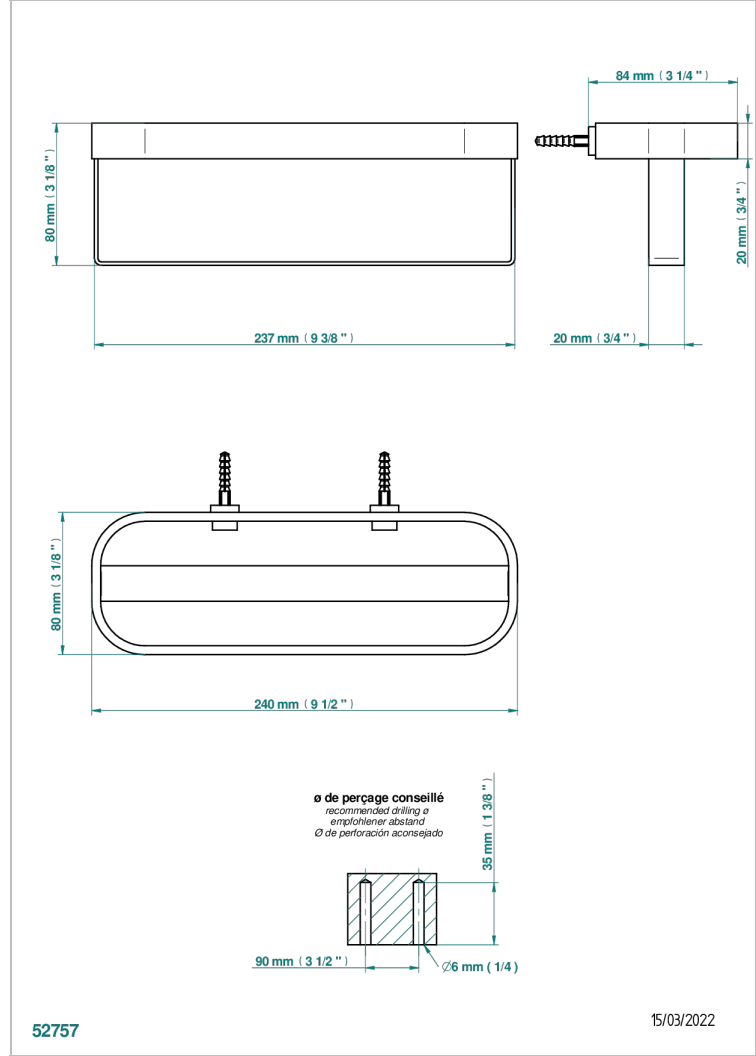

# BEYOND CRYSTAL -BUE CRYSTAL

U6K-611

大号壁挂式瓶架

THG<sup>®</sup>  
PARIS