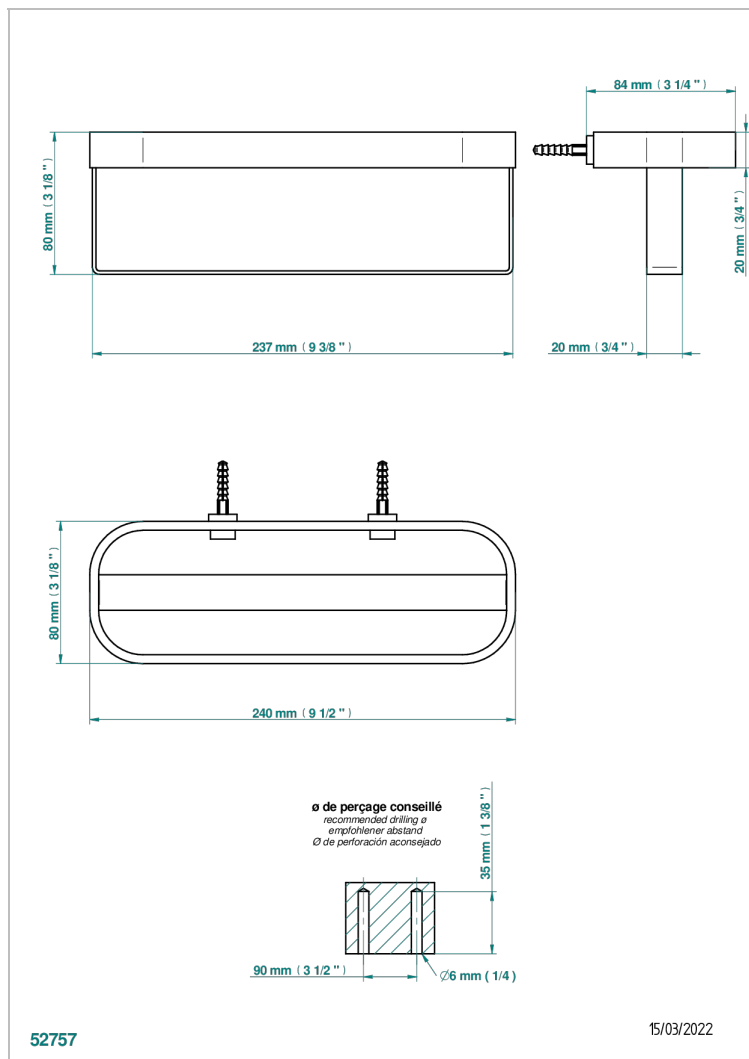

# BEYOND CRYSTAL - CRISTAL COULEUR CHAMPAGNE

U6J-611

Porte-flacons mural, grand modèle