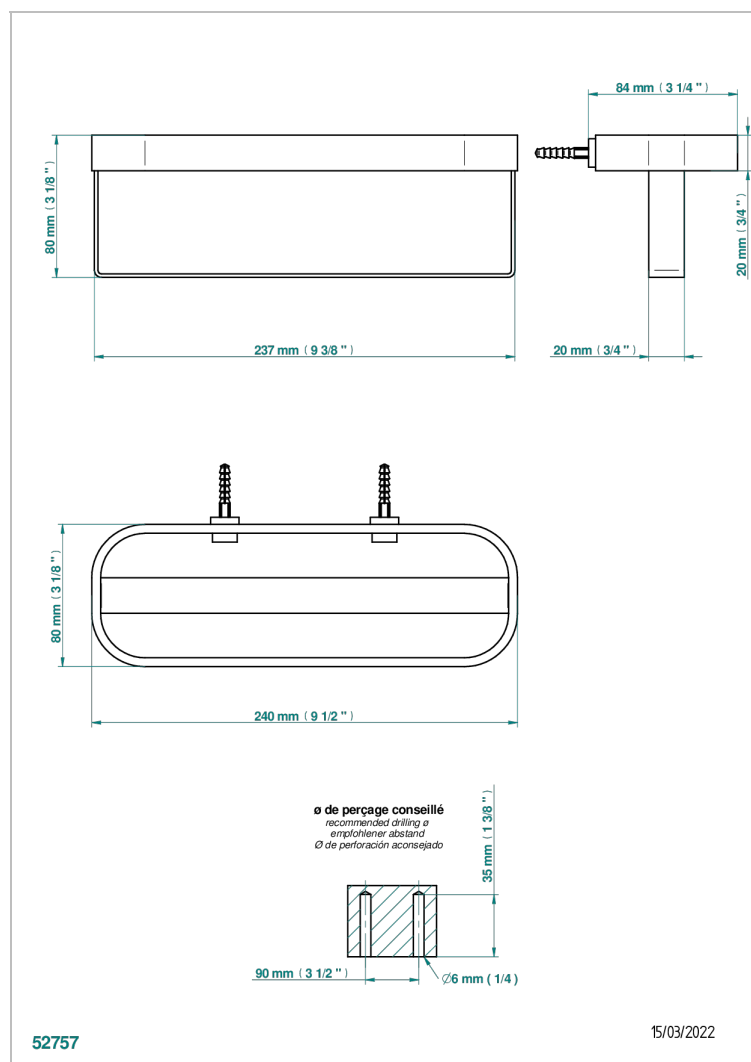

BEYOND CRYSTAL - CRISTAL COULEUR CHAMPAGNE

THG[®]
PARIS

U6J-611

Porte-flacons mural, grand modèle

CARACTÉRISTIQUES

- Beyond Crystal - Cristal couleur Champagne
- Porte-flacons mural, grand modèle

FINITIONS DISPONIBLES