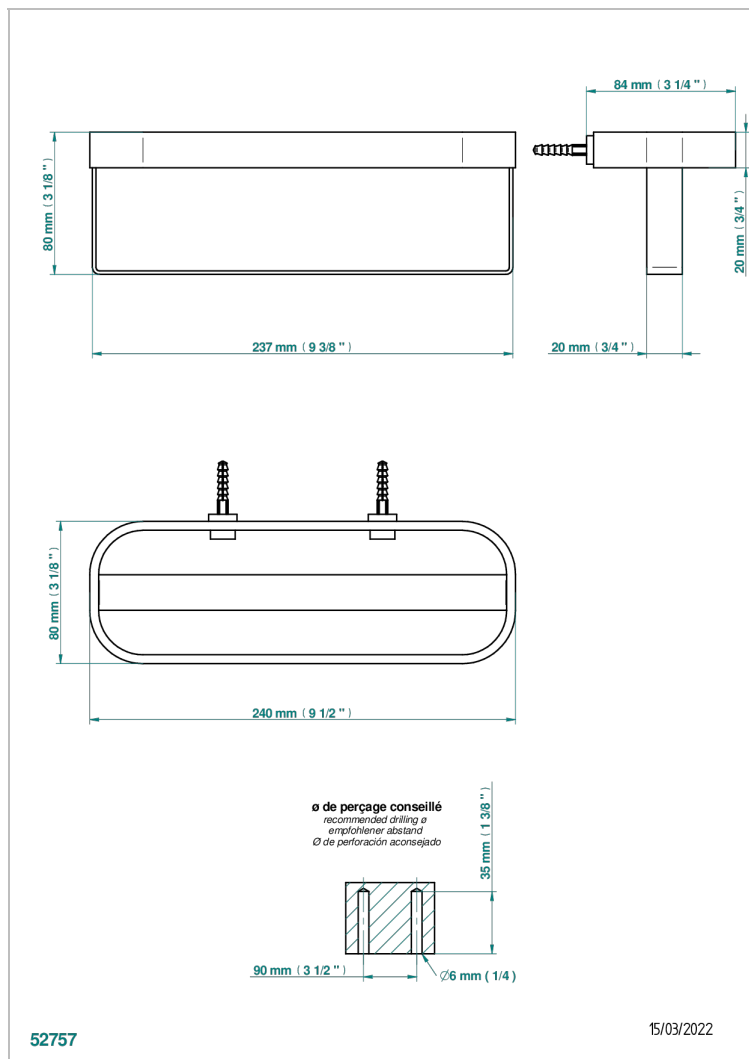

BEYOND CRYSTAL - CRISTAL COULEUR CHAMPAGNE

U6J-611

Porte-flacons mural, grand modèle

CARACTÉRISTIQUES

- Beyond Crystal - Cristal couleur Champagne
- Porte-flacons mural, grand modèle

FINITIONS DISPONIBLES

Chromé - A02
Chromé / doré - G02
Chromé mat - C02
Doré brillant - F01
Doré mat - F07
Noir mat céramique - D30