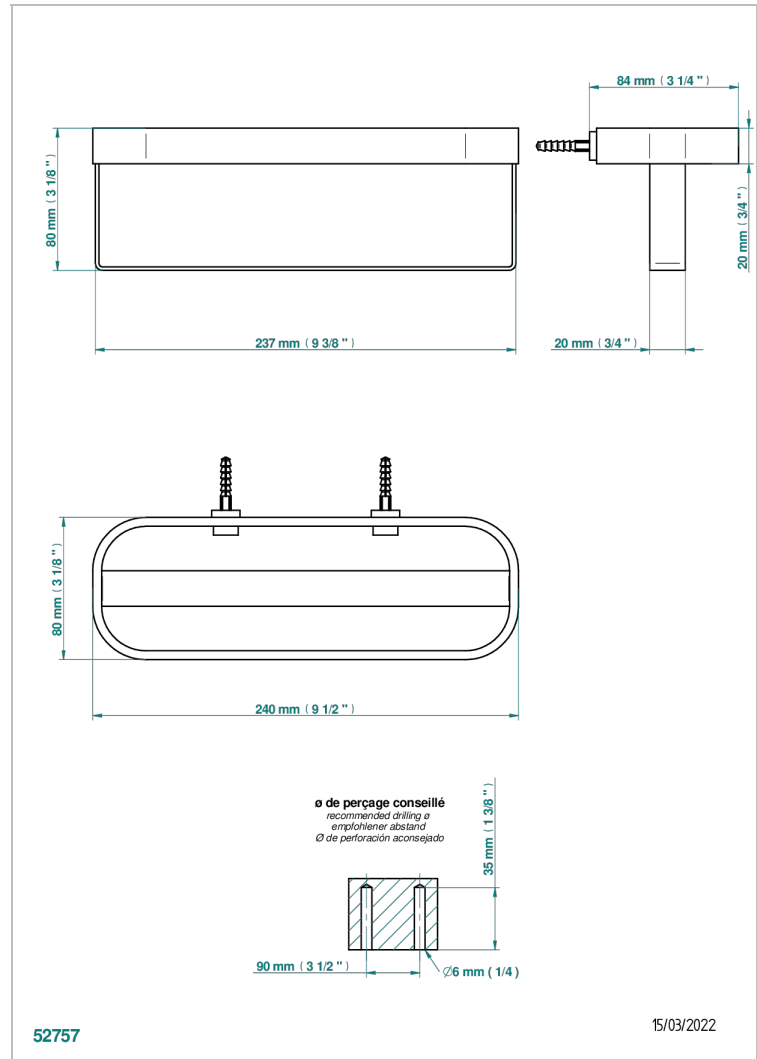

BEYOND CRYSTAL - CHAMPAGNER FARBE KRISTALL

U6J-611

Duschablage, großes Modell

EIGENSCHAFTEN

- Beyond Crystal - Champagner Farbe Kristall
- Duschablage, großes Modell

VERFÜGBARE OBERFLÄCHEN

Altnickel - H28
Blassgold - F30
Blassgold matt unlackiert - F31
Chrom - A02
Chrom / gold - G02
Chrom matt - C02