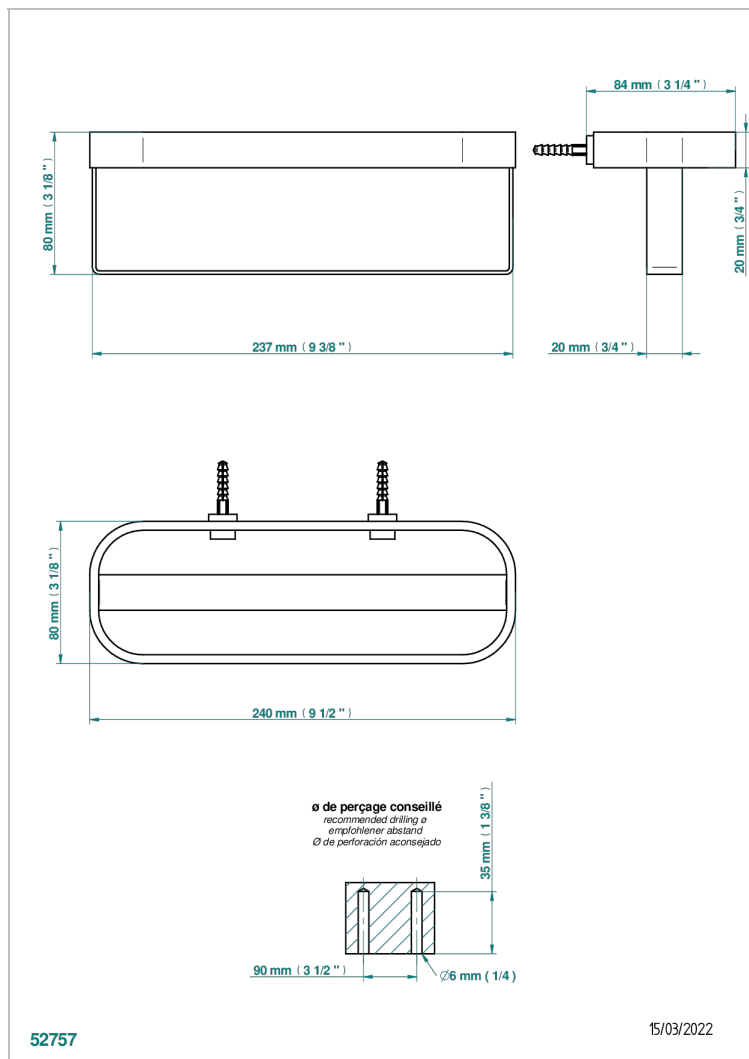

# BEYOND CRYSTAL С ХРУСТАЛЕМ ЦВЕТА "ШАМПАНЬ"

THG<sup>®</sup>  
PARIS

U6J-611

Настенная подставка большого размера для шампуней и гелей для душа