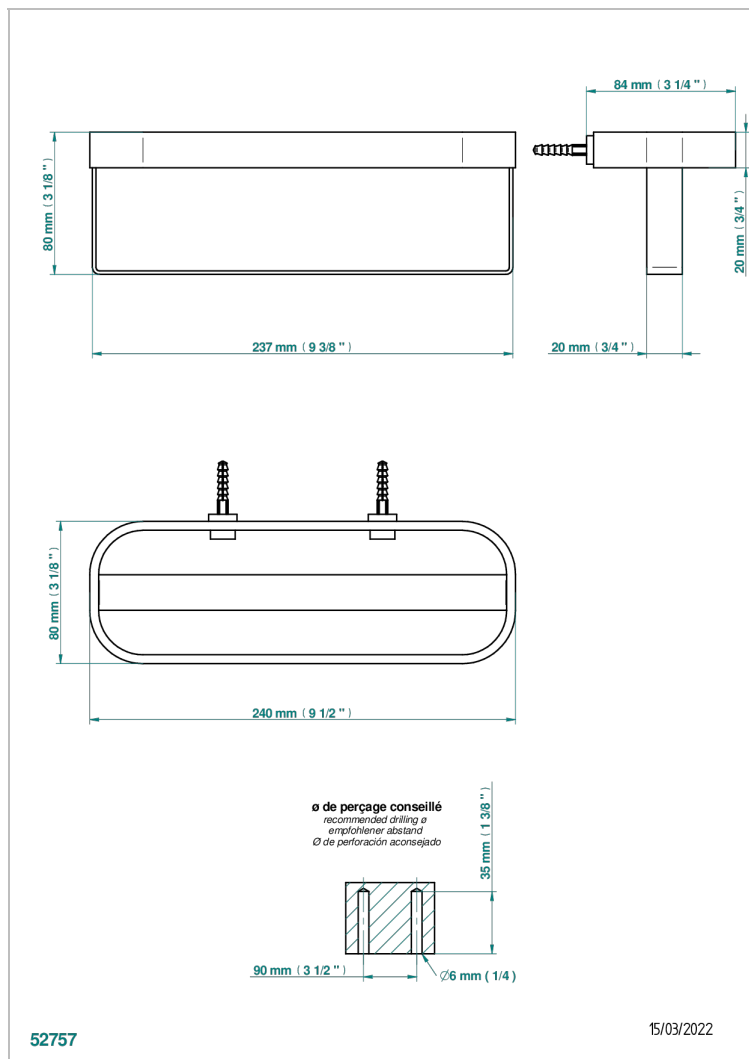

BEYOND CRYSTAL - CRISTAL COULEUR CHAMPAGNE

THG[®]
PARIS

U6J-611

Porte-flacons mural, grand modèle

CARACTÉRISTIQUES

- Beyond Crystal - Cristal couleur Champagne
- Porte-flacons mural, grand modèle

FINITIONS DISPONIBLES