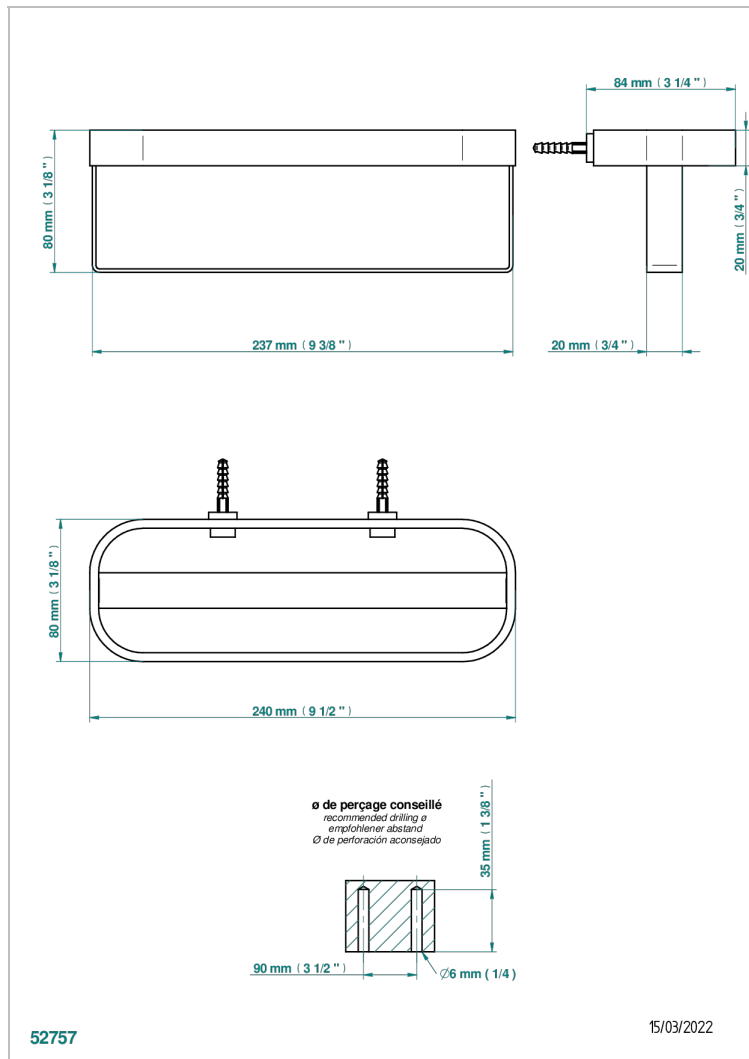

# BEYOND CRYSTAL - CHAMPAGNE CRYSTAL

U6J-611

大号壁挂式瓶架