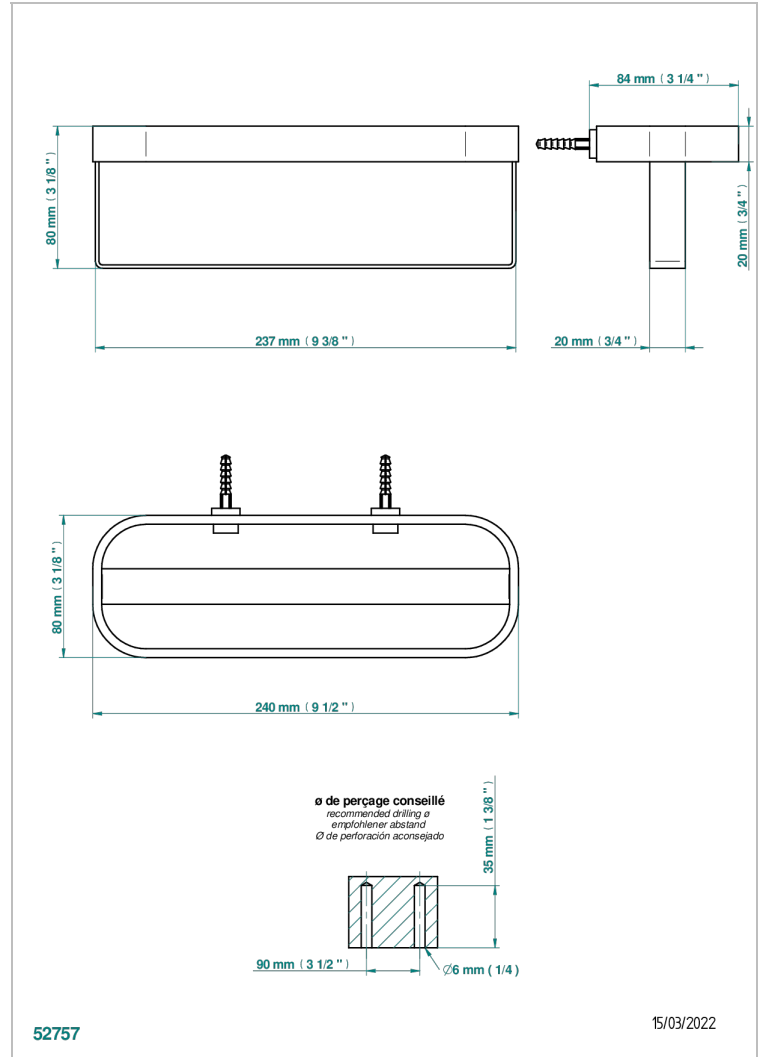

# BEYOND CRYSTAL - CRISTAL ROUGE

U6H-611

Porte-flacons mural, grand modèle

THG<sup>®</sup>  
PARIS