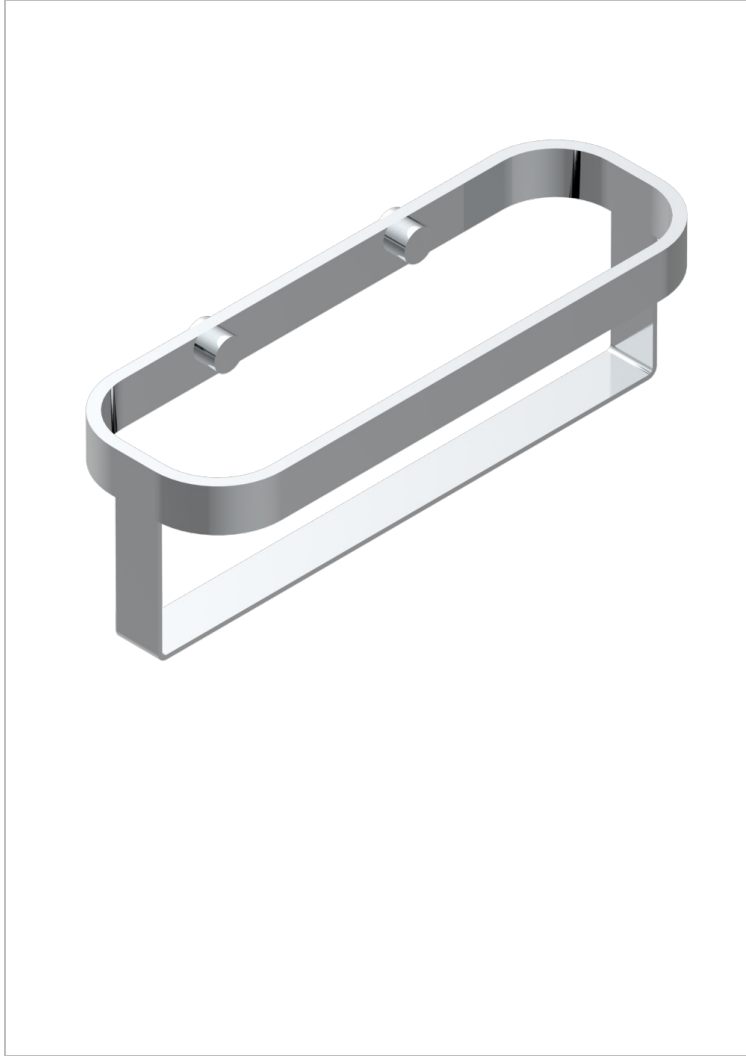

# BEYOND CRYSTAL - CRISTAL ROUGE

U6H-611

Porte-flacons mural, grand modèle

THG<sup>®</sup>  
PARIS

## CARACTÉRISTIQUES

- Beyond Crystal - Cristal rouge
- Porte-flacons mural, grand modèle

## FINITIONS DISPONIBLES

Chromé - A02  
Chromé / doré - G02  
Chromé mat - C02  
Doré brillant - F01  
Doré mat - F07  
Noir mat céramique - D30

Or pâle - F30  
Or pâle mat - F31  
Pvd blush - H62  
Pvd blush mat - H60  
Pvd couleur bronze brown - F33  
Pvd couleur bronze brown - mat - F34