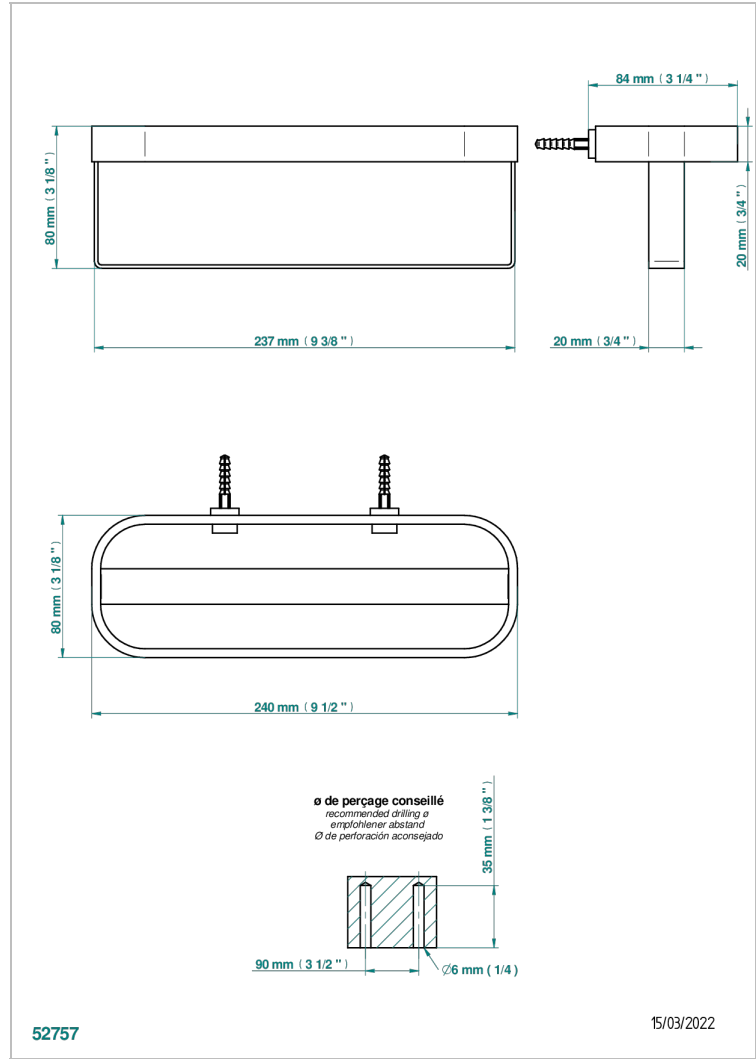

BEYOND CRYSTAL - CRISTAL ROUGE

U6H-611

Porte-flacons mural, grand modèle

THG[®]
PARIS

CARACTÉRISTIQUES

- Beyond Crystal - Cristal rouge
- Porte-flacons mural, grand modèle

FINITIONS DISPONIBLES

Chromé - A02
Chromé / doré - G02
Chromé mat - C02
Doré brillant - F01
Doré mat - F07
Noir mat céramique - D30