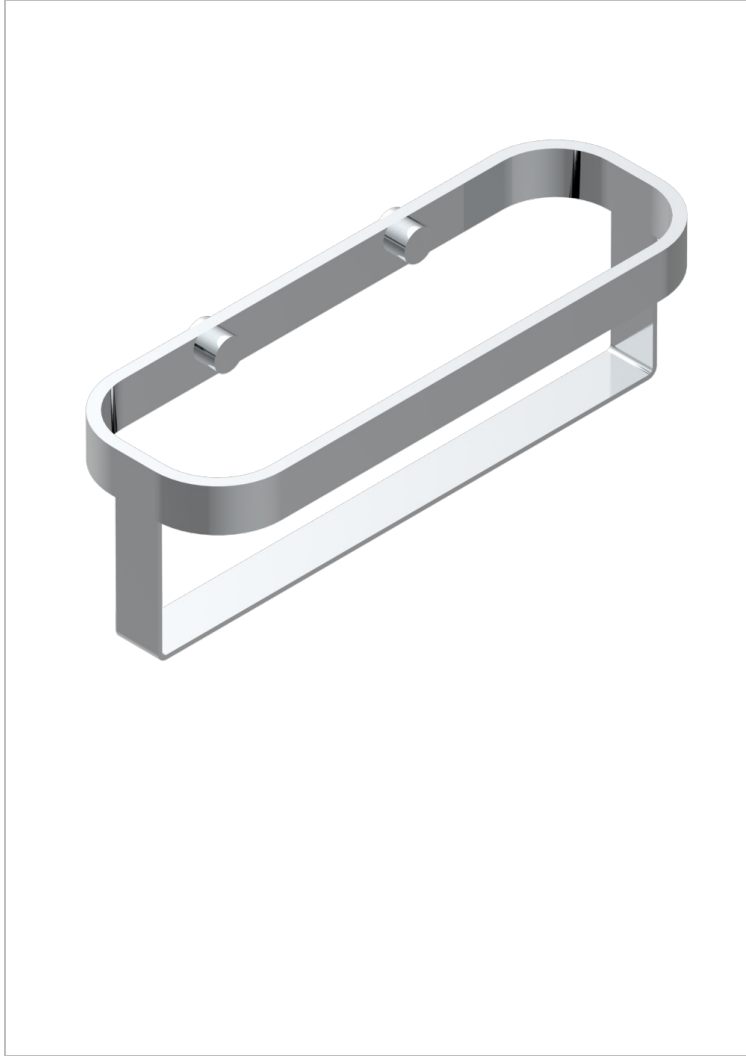

BEYOND CRYSTAL - CRISTAL ROUGE

U6H-611

Porte-flacons mural, grand modèle

THG[®]
PARIS

CARACTÉRISTIQUES

- Beyond Crystal - Cristal rouge
- Porte-flacons mural, grand modèle

FINITIONS DISPONIBLES

Chromé - A02
Chromé / doré - G02
Chromé mat - C02
Doré brillant - F01
Doré mat - F07
Noir mat céramique - D30

Or pâle - F30
Or pâle mat - F31
Pvd blush - H62
Pvd blush mat - H60
Pvd couleur bronze brown - F33
Pvd couleur bronze brown - mat - F34

Pvd couleur doré - H52
Pvd couleur doré mat - H53
Pvd couleur laiton - H49
Pvd couleur laiton mat - H50
Pvd couleur nickel - H55
Pvd couleur nickel mat - H56