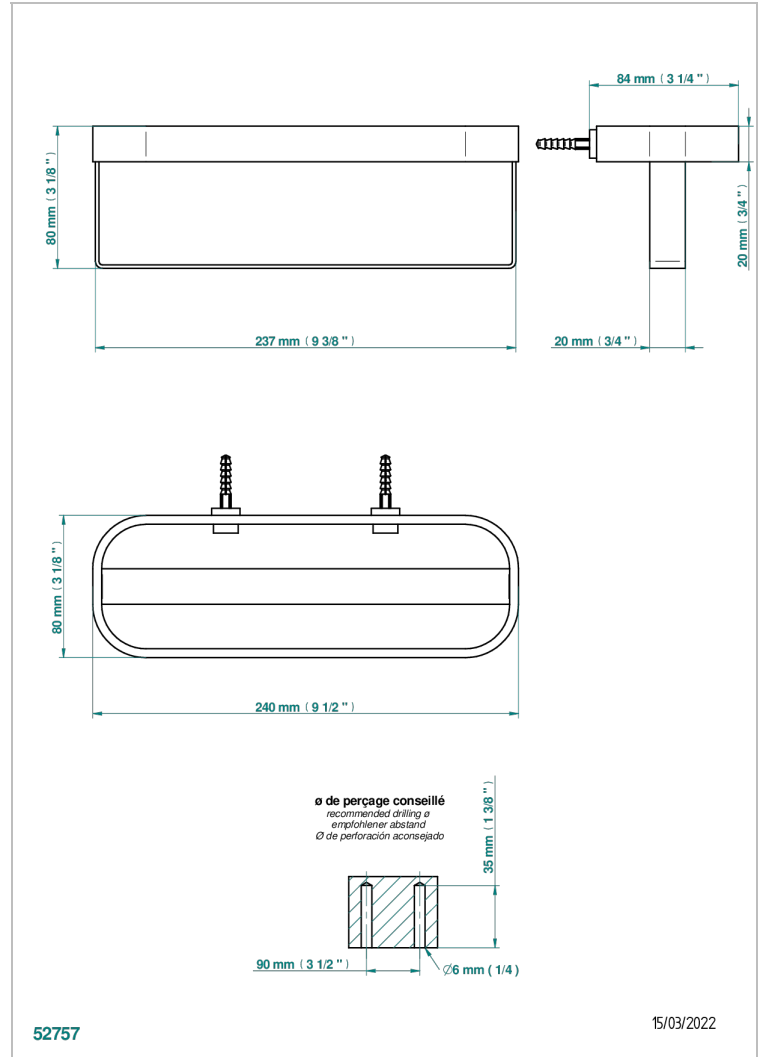

BEYOND CRYSTAL - CRISTAL ROUGE

U6H-611

Porte-flacons mural, grand modèle

THG[®]
PARIS

CARACTÉRISTIQUES

- Beyond Crystal - Cristal rouge
- Porte-flacons mural, grand modèle

FINITIONS DISPONIBLES

Chromé - A02
Chromé / doré - G02
Chromé mat - C02
Doré brillant - F01
Doré mat - F07
Noir mat céramique - D30