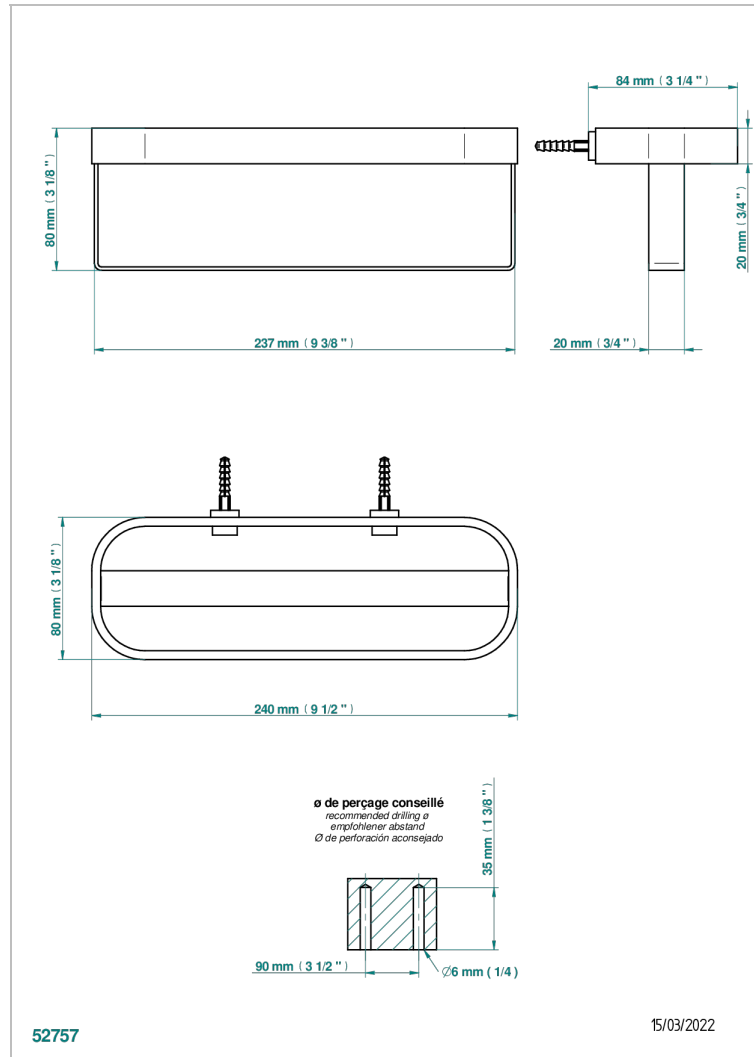

## EIGENSCHAFTEN

- Beyond Crystal, roten Kristall
- Duschablage, großes Modell