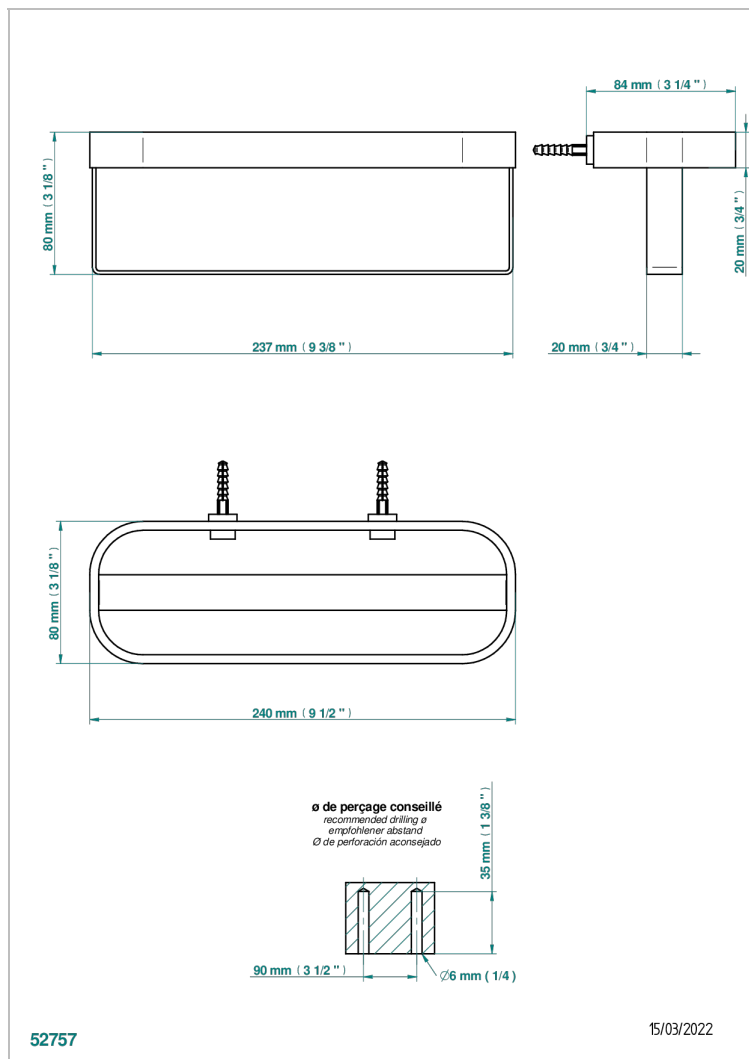

# BEYOND CRYSTAL С КРАСНЫМ ХРУСТАЛЕМ

U6H-611

Настенная подставка большого размера для шампуней и гелей для душа

THG<sup>®</sup>  
PARIS