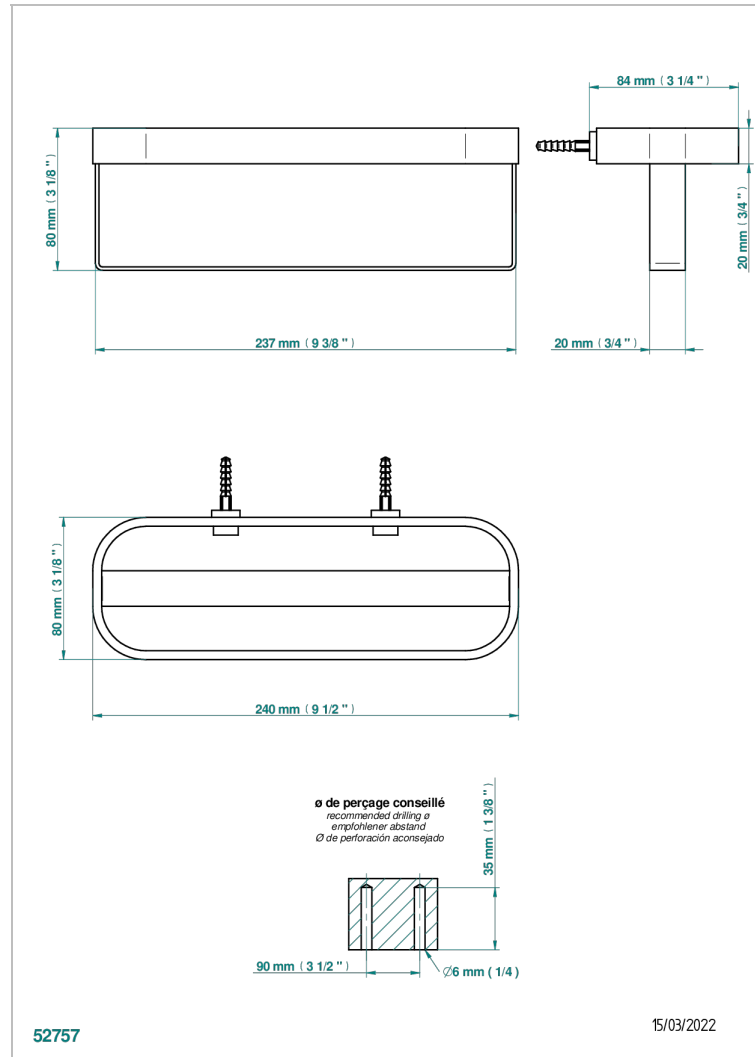

## EIGENSCHAFTEN

- Beyond Crystal, roten Kristall
- Duschablage, großes Modell