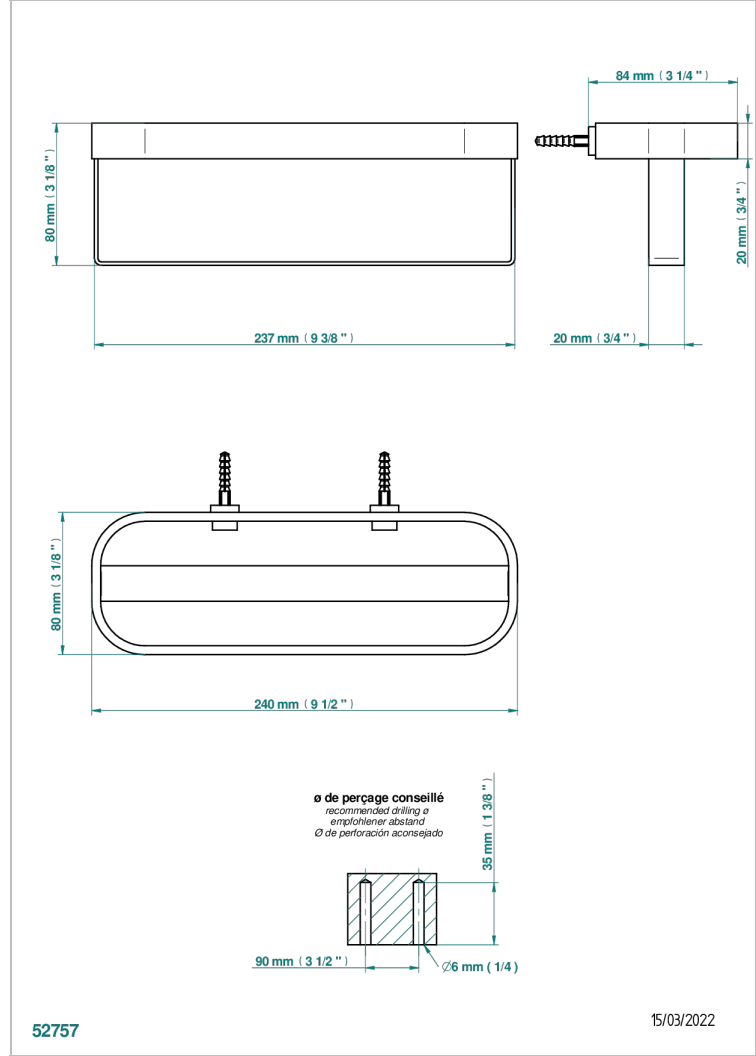

# BEYOND CRYSTAL - RED CRYSTAL

U6H-611

大号壁挂式瓶架

THG<sup>®</sup>  
PARIS

52757

15/03/2022

## 特色

- Beyond Crystal - Red crystal
- 大号壁挂式瓶架