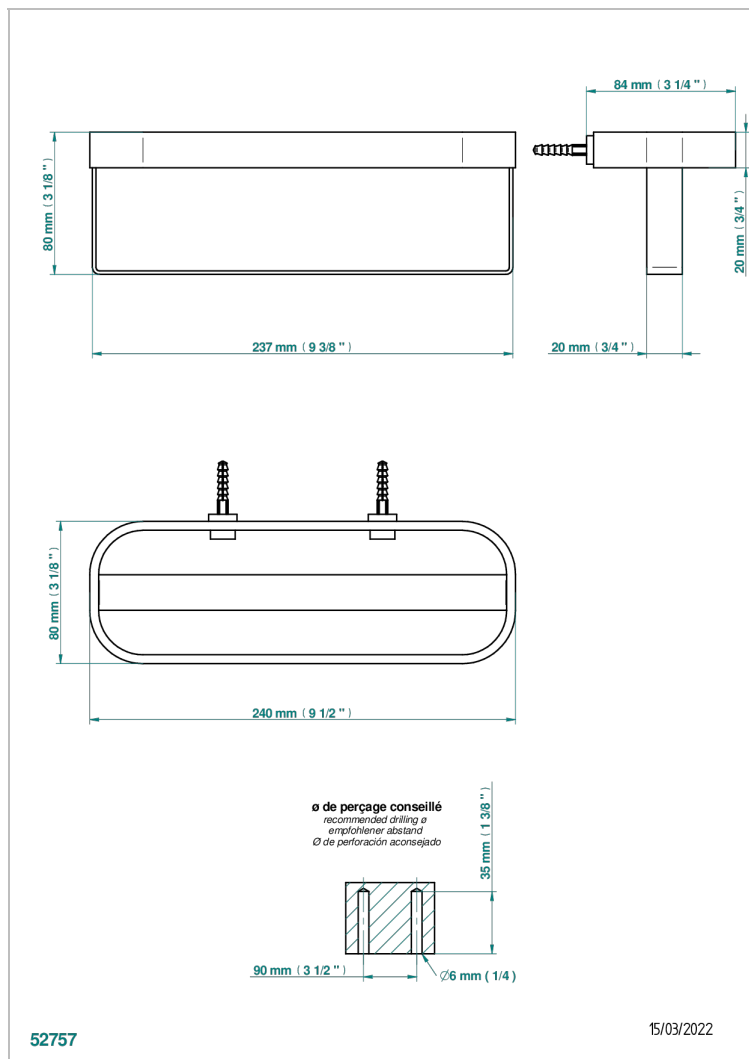

BEYOND CRYSTAL - CRISTAL CLAIR

U6F-611

Porte-flacons mural, grand modèle

THG[®]
PARIS

CARACTÉRISTIQUES

- Beyond Crystal - Cristal clair
- Porte-flacons mural, grand modèle

FINITIONS DISPONIBLES

Chromé - A02
Chromé / doré - G02
Chromé mat - C02
Doré brillant - F01
Doré mat - F07
Noir mat céramique - D30