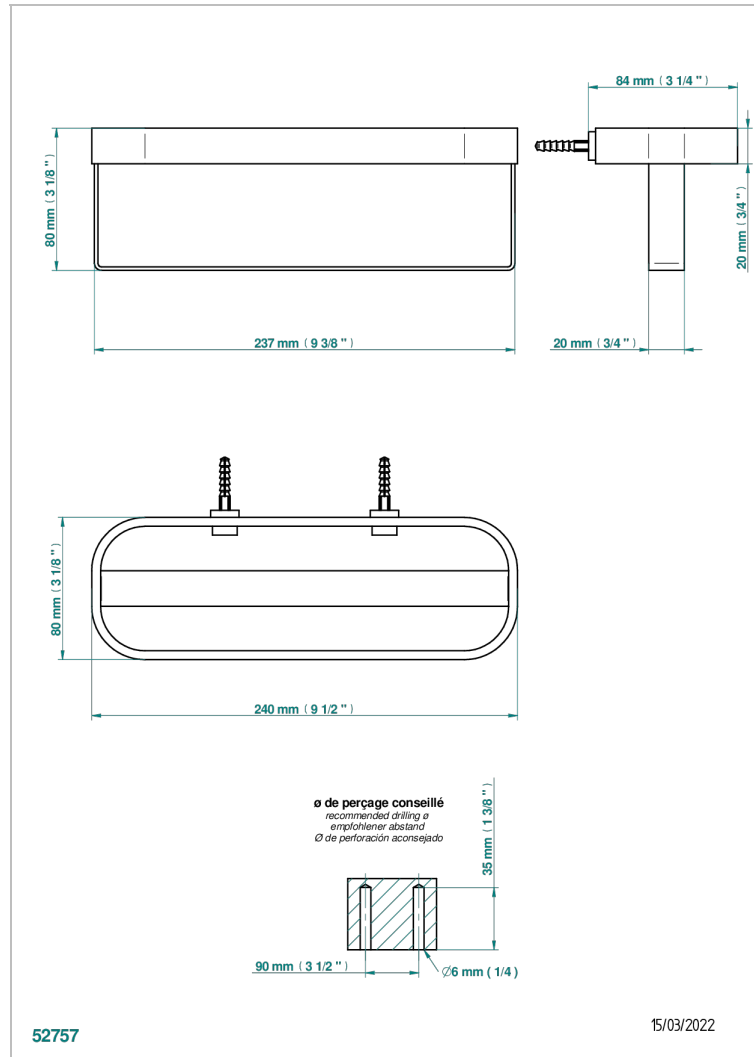

BEYOND CRYSTAL - CRISTAL CLAIR

U6F-611

Porte-flacons mural, grand modèle

THG[®]
PARIS

CARACTÉRISTIQUES

- Beyond Crystal - Cristal clair
- Porte-flacons mural, grand modèle

FINITIONS DISPONIBLES

Chromé - A02
Chromé / doré - G02
Chromé mat - C02
Doré brillant - F01
Doré mat - F07
Noir mat céramique - D30