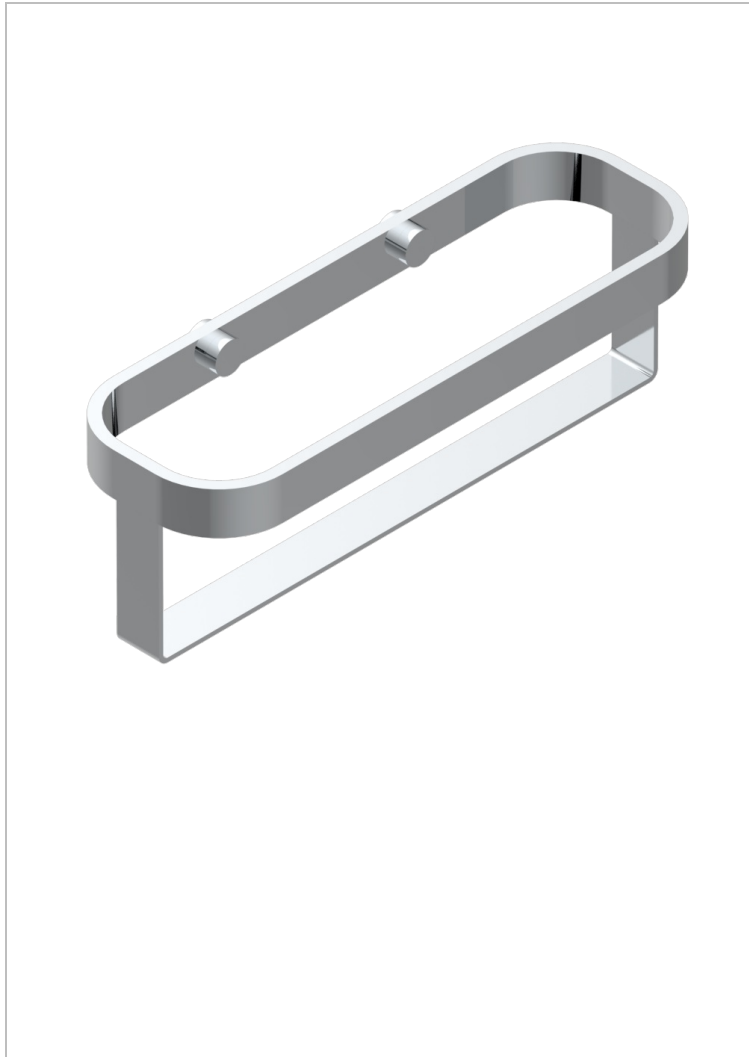

BEYOND CRYSTAL - CRISTAL CLAIR

U6F-611

Porte-flacons mural, grand modèle

THG[®]
PARIS

CARACTÉRISTIQUES

- Beyond Crystal - Cristal clair
- Porte-flacons mural, grand modèle

FINITIONS DISPONIBLES

Chromé - A02
Chromé / doré - G02
Chromé mat - C02
Doré brillant - F01
Doré mat - F07
Noir mat céramique - D30

Or pâle - F30
Or pâle mat - F31
Pvd blush - H62
Pvd blush mat - H60
Pvd couleur bronze brown - F33
Pvd couleur bronze brown - mat - F34

Pvd couleur doré - H52
Pvd couleur doré mat - H53
Pvd couleur laiton - H49
Pvd couleur laiton mat - H50
Pvd couleur nickel - H55
Pvd couleur nickel mat - H56