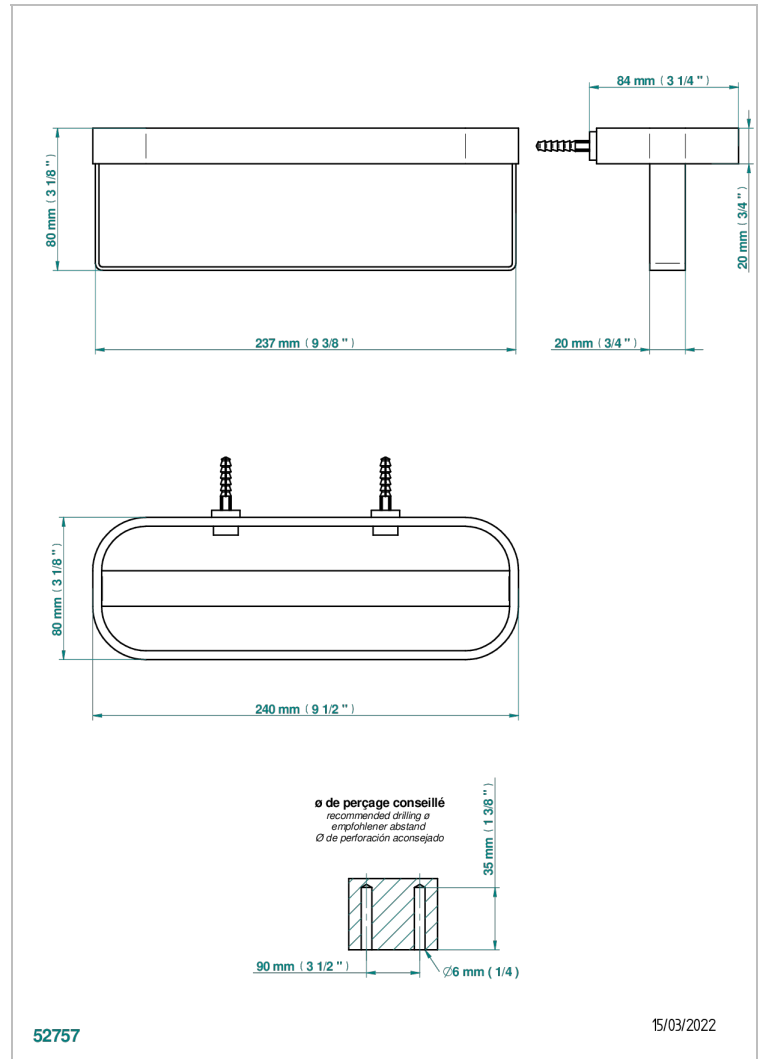

BEYOND CRYSTAL, KRISTALL KLAR

U6F-611

Duschablage, großes Modell

THG[®]
PARIS

EIGENSCHAFTEN

- Beyond Crystal, Kristall klar
- Duschablage, großes Modell

VERFÜGBARE OBERFLÄCHEN

Altnickel - H28
Blassgold - F30
Blassgold matt unlackiert - F31
Chrom - A02
Chrom / gold - G02
Chrom matt - C02