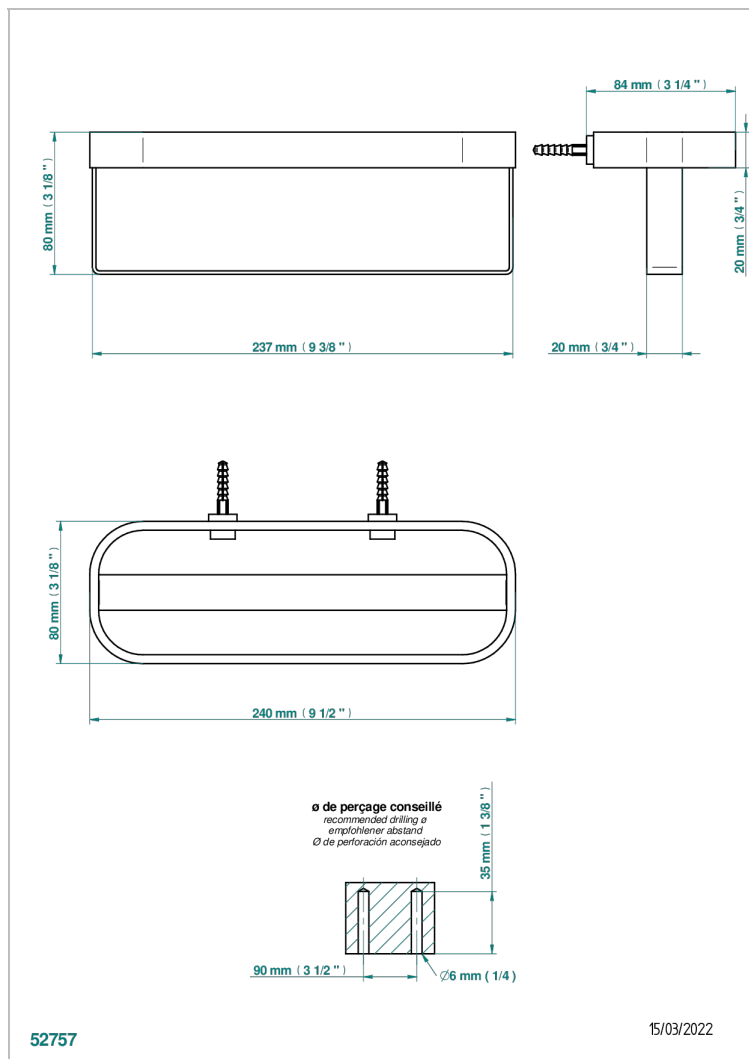

BEYOND CRYSTAL С ПРОЗРАЧНЫМ ХРУСТАЛЕМ

U6F-611

Настенная подставка большого размера для шампуней и гелей для душа

THG[®]
PARIS

ХАРАКТЕРИСТИКИ

- Beyond crystal с прозрачным хрусталём
- Настенная подставка большого размера для шампуней и гелей для душа