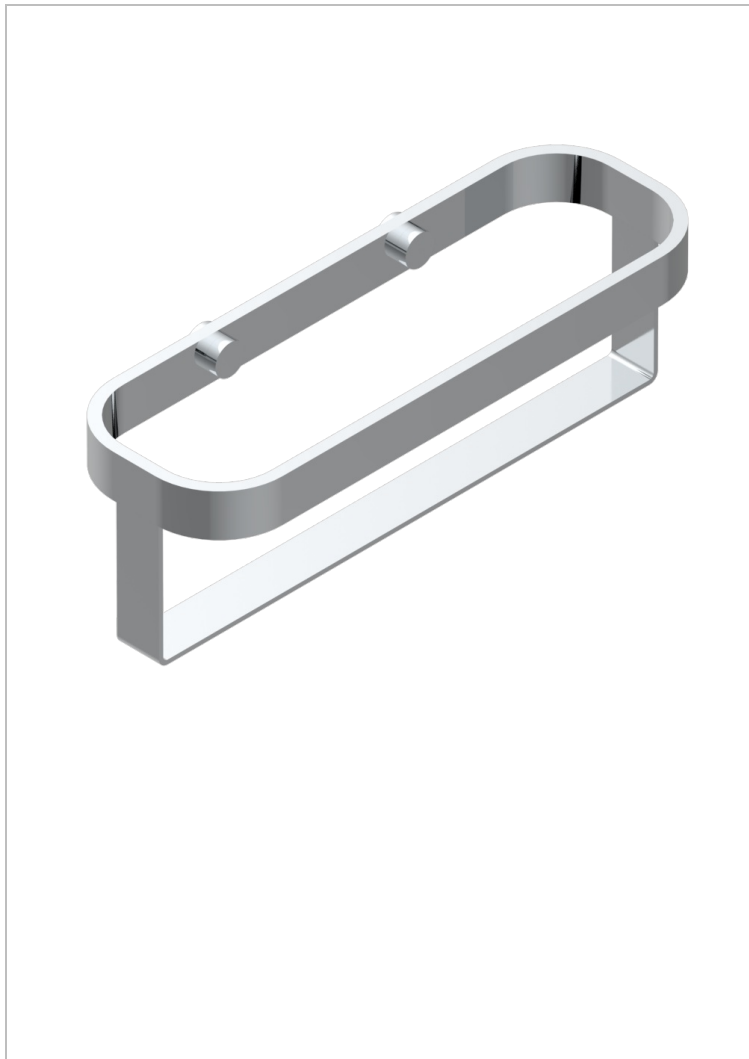

BEYOND CRYSTAL - CRISTAL CLAIR

U6F-611

Porte-flacons mural, grand modèle

THG[®]
PARIS

CARACTÉRISTIQUES

- Beyond Crystal - Cristal clair
- Porte-flacons mural, grand modèle

FINITIONS DISPONIBLES

Chromé - A02
Chromé / doré - G02
Chromé mat - C02
Doré brillant - F01
Doré mat - F07
Noir mat céramique - D30

Or pâle - F30
Or pâle mat - F31
Pvd blush - H62
Pvd blush mat - H60
Pvd couleur bronze brown - F33
Pvd couleur bronze brown - mat - F34

Pvd couleur doré - H52
Pvd couleur doré mat - H53
Pvd couleur laiton - H49
Pvd couleur laiton mat - H50
Pvd couleur nickel - H55
Pvd couleur nickel mat - H56