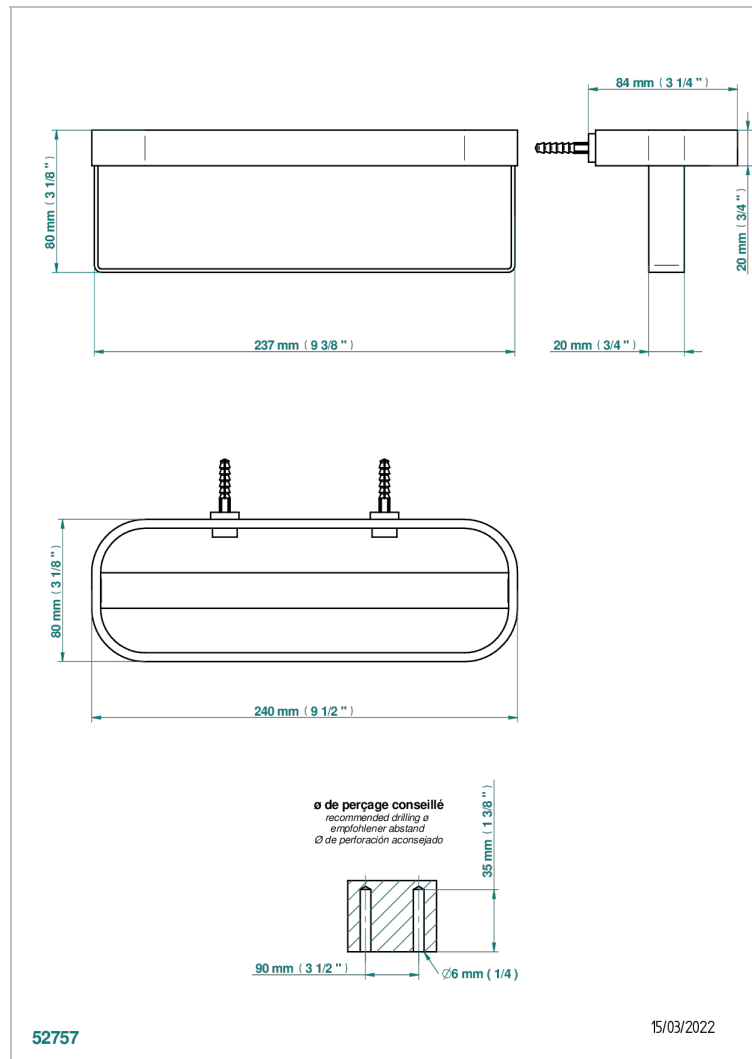

BEYOND CRYSTAL - CRISTAL CLAIR

U6F-611

Porte-flacons mural, grand modèle

THG[®]
PARIS

CARACTÉRISTIQUES

- Beyond Crystal - Cristal clair
- Porte-flacons mural, grand modèle

FINITIONS DISPONIBLES

Chromé - A02
Chromé / doré - G02
Chromé mat - C02
Doré brillant - F01
Doré mat - F07
Noir mat céramique - D30