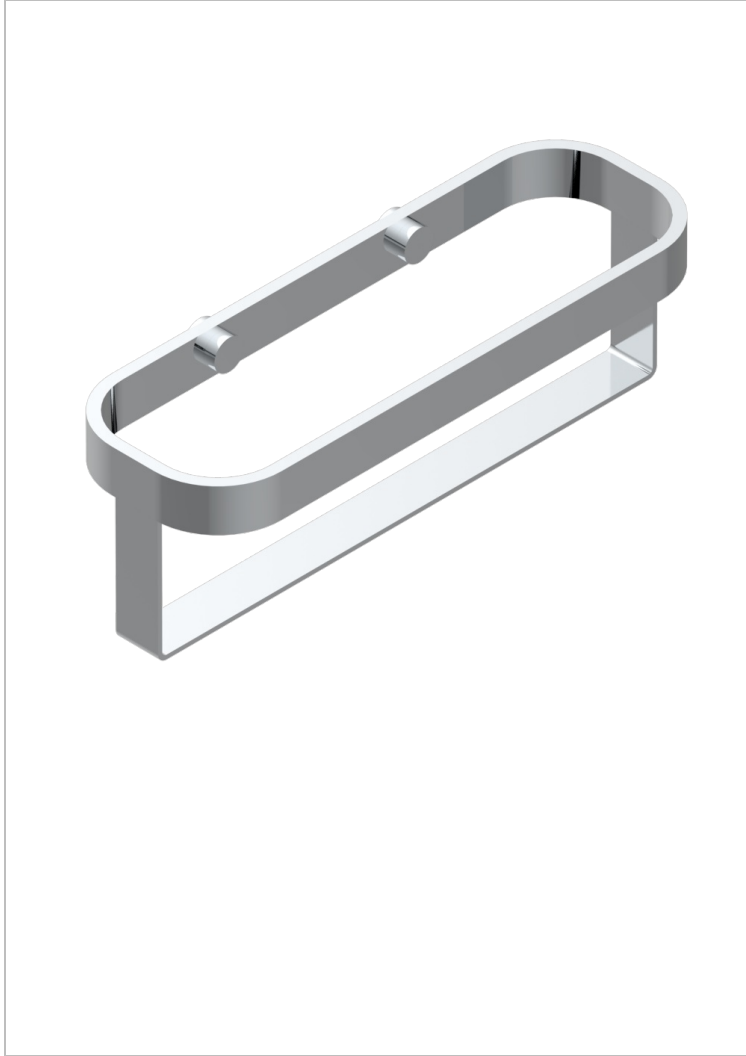

# BEYOND CRYSTAL - CRISTAL CLARO

U6F-611

Wall mounted holding rack for shower gel and shampoo dispensers, big size

THG<sup>®</sup>  
PARIS

## CARACTERÍSTICAS

- Beyond Crystal - cristal claro
- Wall mounted holding rack for shower gel and shampoo dispensers, big size

## ACABADOS DISPONIBLES

Cerámica negra mate - D30  
Cromo - A02  
Cromo / dorado - G02  
Cromo mate - C02  
Dorado - F01  
Dorado mate - F07

Dorado pálido - F30  
Dorado pálido mate (sin barniz) - F31  
Níquel viejo - H28  
Pvd blush - H62  
Pvd blush mate - H60  
Pvd color latón - H49