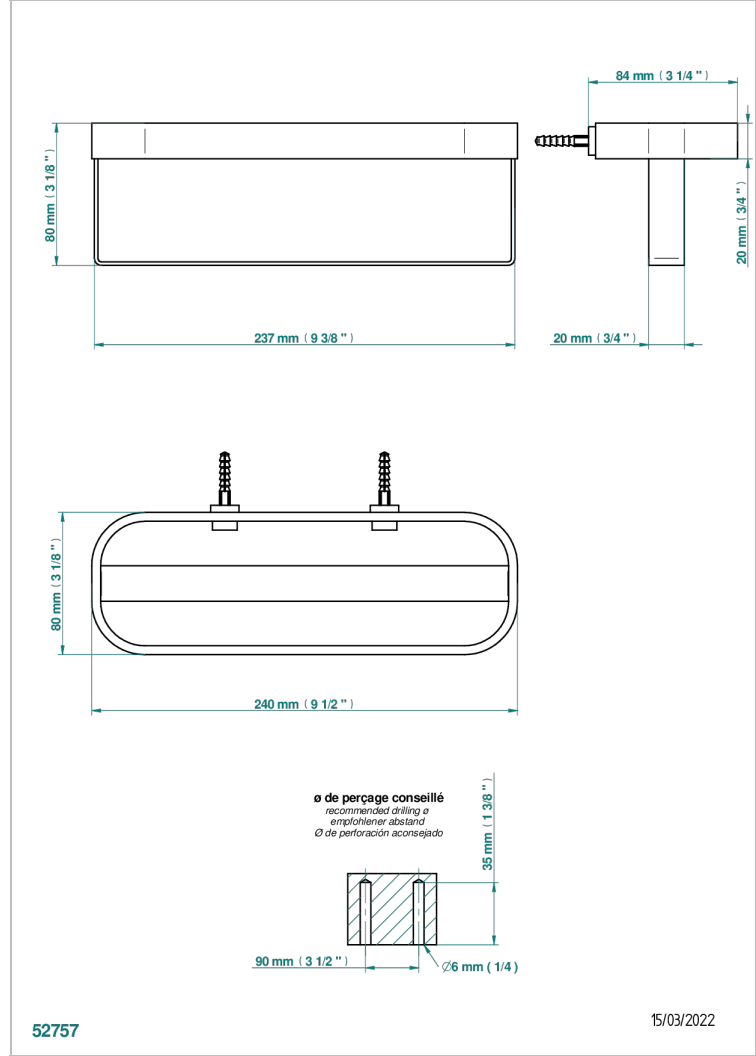

BEYOND CRYSTAL - CLEAR CRYSTAL

U6F-611

大号壁挂式瓶架

THG[®]
PARIS

52757

15/03/2022

特色

- Beyond Crystal - Clear crystal
- 大号壁挂式瓶架