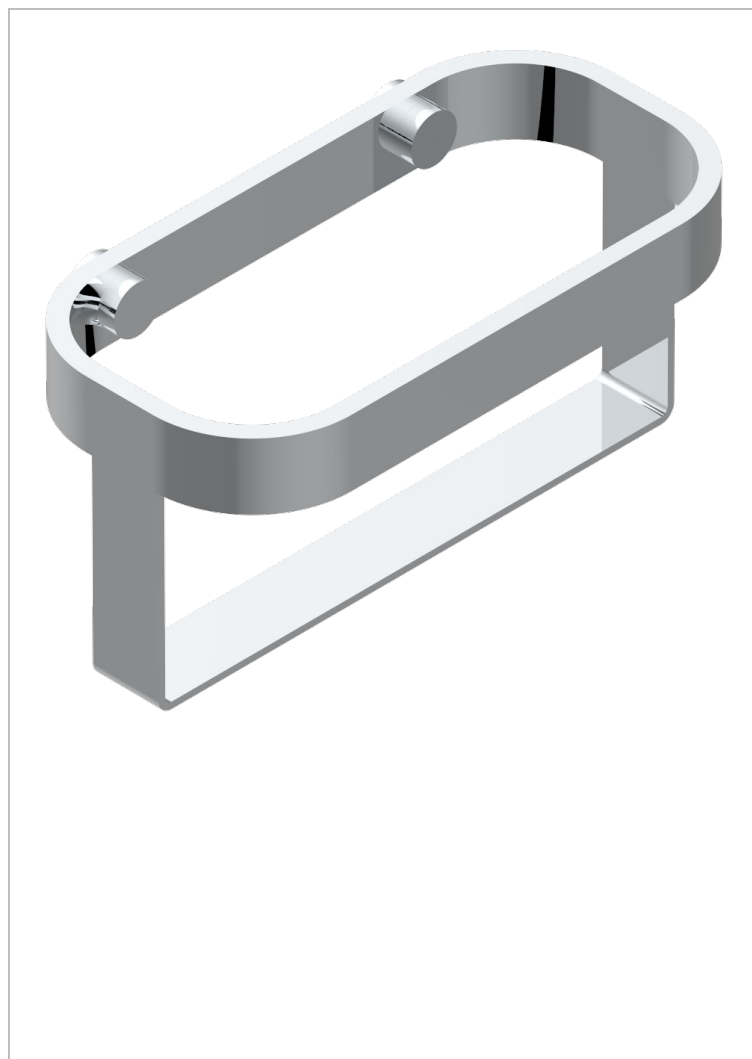

BEYOND CRYSTAL - AZUL CRISTAL

U6K-610

Wall mounted holding rack for shower gel and shampoo dispensers

THG[®]
PARIS

CARACTERÍSTICAS

- Beyond Crystal - azul cristal
- Wall mounted holding rack for shower gel and shampoo dispensers

ACABADOS DISPONIBLES

Cerámica negra mate - D30
Cromo - A02
Cromo / dorado - G02
Cromo mate - C02
Dorado - F01
Dorado mate - F07

Dorado pálido - F30
Dorado pálido mate (sin barniz) - F31
Níquel viejo - H28
Pvd blush - H62
Pvd blush mate - H60
Pvd color latón - H49