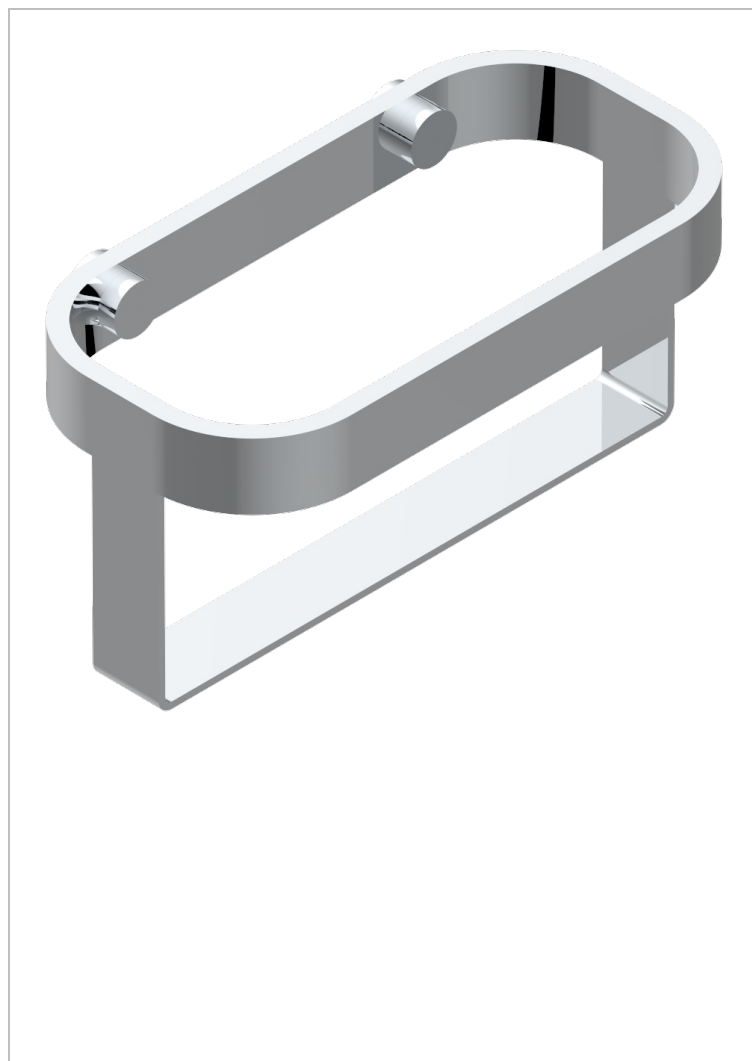

# BEYOND CRYSTAL - AZUL CRISTAL

U6K-610

Wall mounted holding rack for shower gel and shampoo dispensers

THG<sup>®</sup>  
PARIS

## CARACTERÍSTICAS

- Beyond Crystal - azul cristal
- Wall mounted holding rack for shower gel and shampoo dispensers

## ACABADOS DISPONIBLES

Cerámica negra mate - D30  
Cromo - A02  
Cromo / dorado - G02  
Cromo mate - C02  
Dorado - F01  
Dorado mate - F07

Dorado pálido - F30  
Dorado pálido mate (sin barniz) - F31  
Níquel viejo - H28  
Pvd blush - H62  
Pvd blush mate - H60  
Pvd color latón - H49