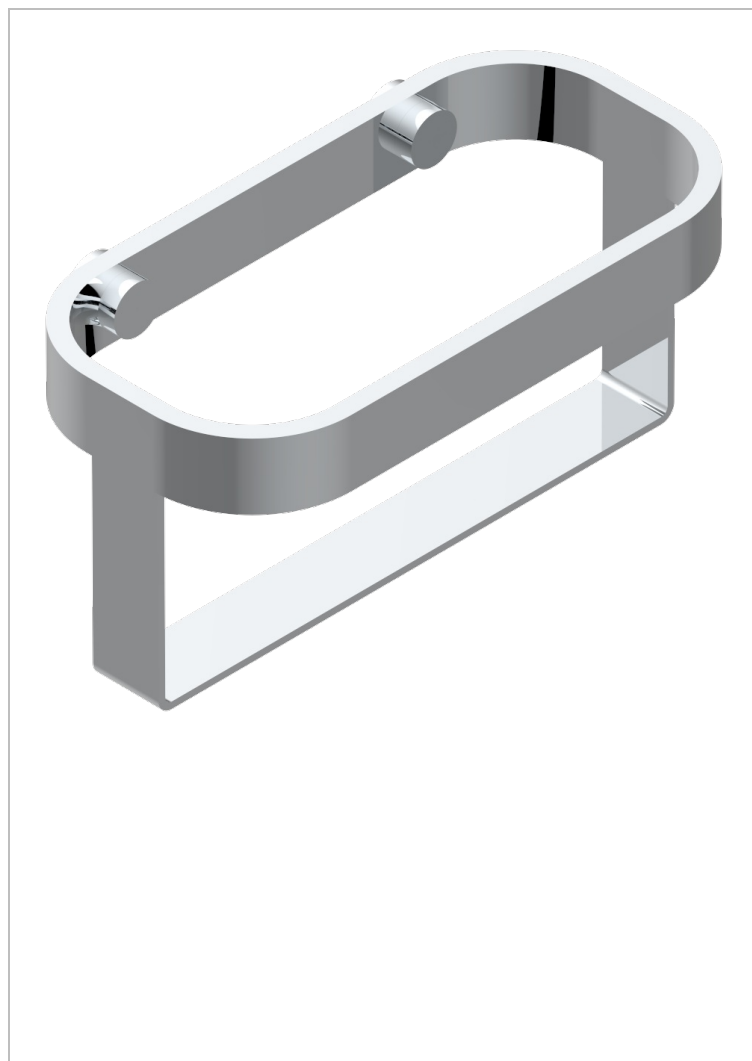

BEYOND CRYSTAL - CRISTAL BLEU

U6K-610

Porte-flacons mural

THG[®]
PARIS

CARACTÉRISTIQUES

- Beyond Crystal - Cristal bleu
- Porte-flacons mural

FINITIONS DISPONIBLES

Chromé - A02
Chromé / doré - G02
Chromé mat - C02
Doré brillant - F01
Doré mat - F07
Noir mat céramique - D30

Or pâle - F30
Or pâle mat - F31
Pvd blush - H62
Pvd blush mat - H60
Pvd couleur bronze brown - F33
Pvd couleur bronze brown - mat - F34

Pvd couleur doré - H52
Pvd couleur doré mat - H53
Pvd couleur laiton - H49
Pvd couleur laiton mat - H50
Pvd couleur nickel - H55
Pvd couleur nickel mat - H56