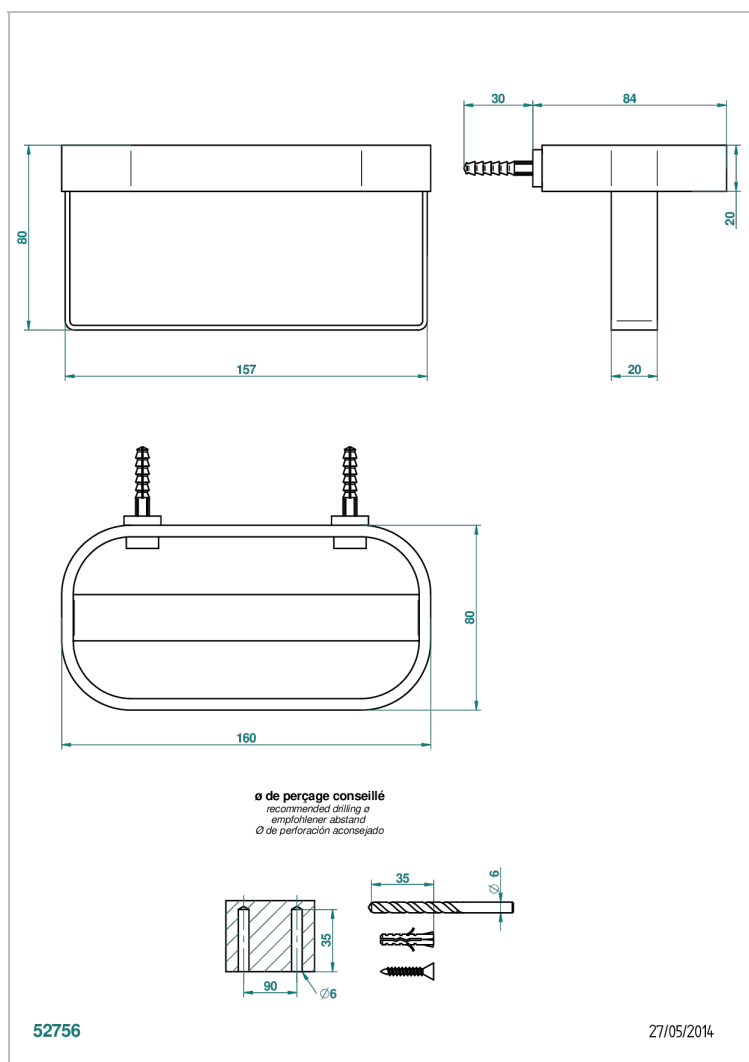

BEYOND CRYSTAL - CRISTAL BLEU

U6K-610

Porte-flacons mural

THG[®]
PARIS

CARACTÉRISTIQUES

- Beyond Crystal - Cristal bleu
- Porte-flacons mural

FINITIONS DISPONIBLES

Chromé - A02
Chromé / doré - G02
Chromé mat - C02
Doré brillant - F01
Doré mat - F07
Noir mat céramique - D30