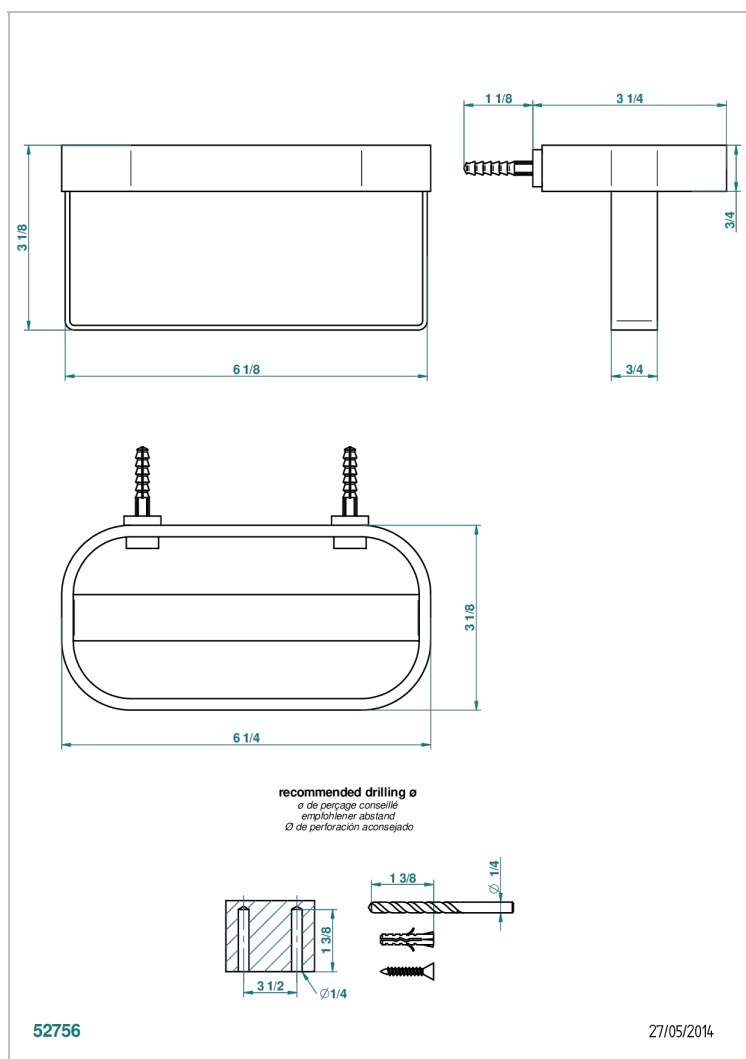

BEYOND CRYSTAL - CRISTAL BLEU

U6K-610

Porte-flacons mural

THG[®]
PARIS

CARACTÉRISTIQUES

- Beyond Crystal - Cristal bleu
- Porte-flacons mural

FINITIONS DISPONIBLES

Chromé - A02
Chromé / doré - G02
Chromé mat - C02
Doré brillant - F01
Doré mat - F07
Noir mat céramique - D30