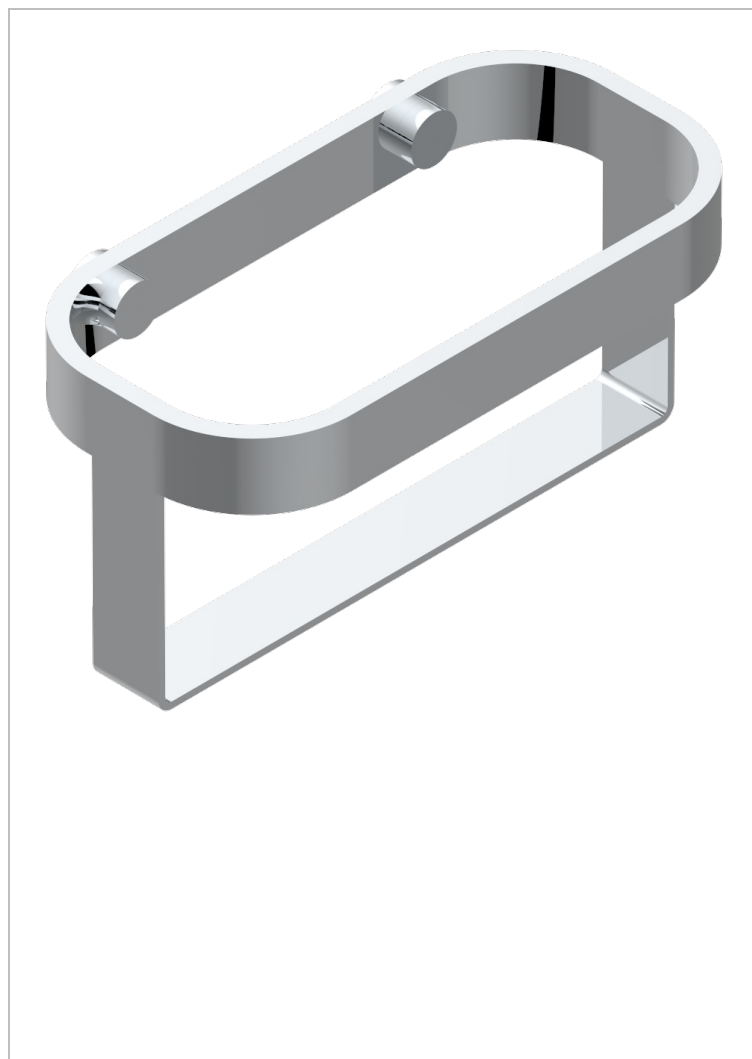

BEYOND CRYSTAL - CRISTAL BLEU

U6K-610

Porte-flacons mural

THG[®]
PARIS

CARACTÉRISTIQUES

- Beyond Crystal - Cristal bleu
- Porte-flacons mural

FINITIONS DISPONIBLES

Chromé - A02
Chromé / doré - G02
Chromé mat - C02
Doré brillant - F01
Doré mat - F07
Noir mat céramique - D30

Or pâle - F30
Or pâle mat - F31
Pvd blush - H62
Pvd blush mat - H60
Pvd couleur bronze brown - F33
Pvd couleur bronze brown - mat - F34

Pvd couleur doré - H52
Pvd couleur doré mat - H53
Pvd couleur laiton - H49
Pvd couleur laiton mat - H50
Pvd couleur nickel - H55
Pvd couleur nickel mat - H56