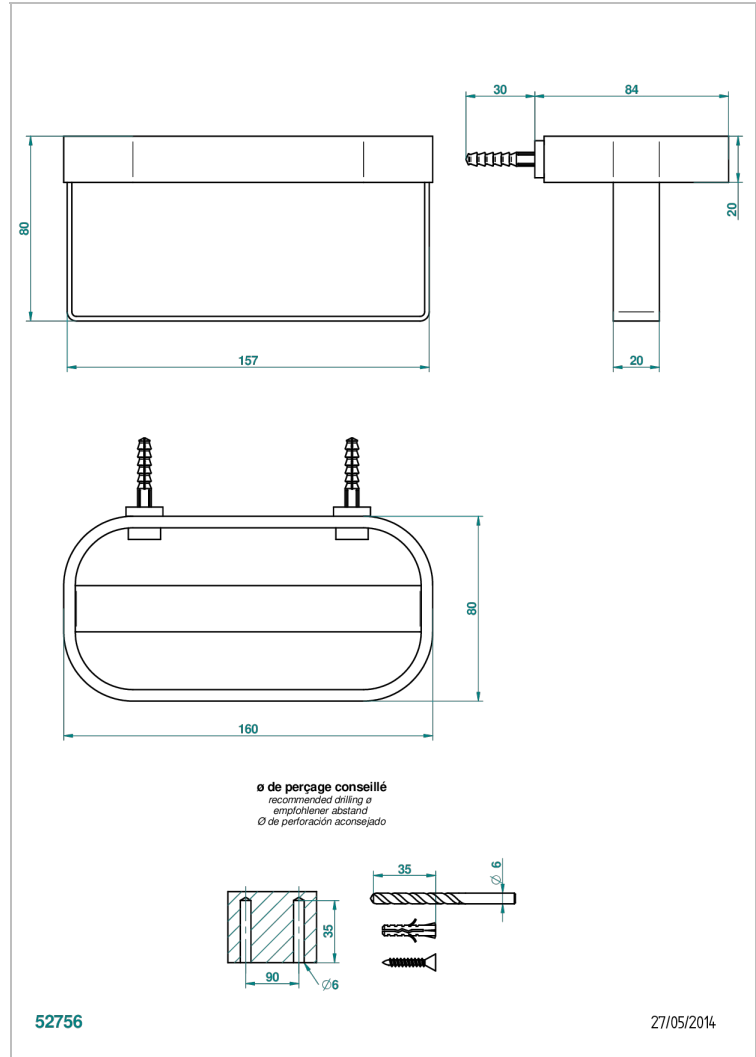

BEYOND CRYSTAL - CRISTAL BLEU

U6K-610

Porte-flacons mural

THG[®]
PARIS

CARACTÉRISTIQUES

- Beyond Crystal - Cristal bleu
- Porte-flacons mural

FINITIONS DISPONIBLES

Chromé - A02
Chromé / doré - G02
Chromé mat - C02
Doré brillant - F01
Doré mat - F07
Noir mat céramique - D30