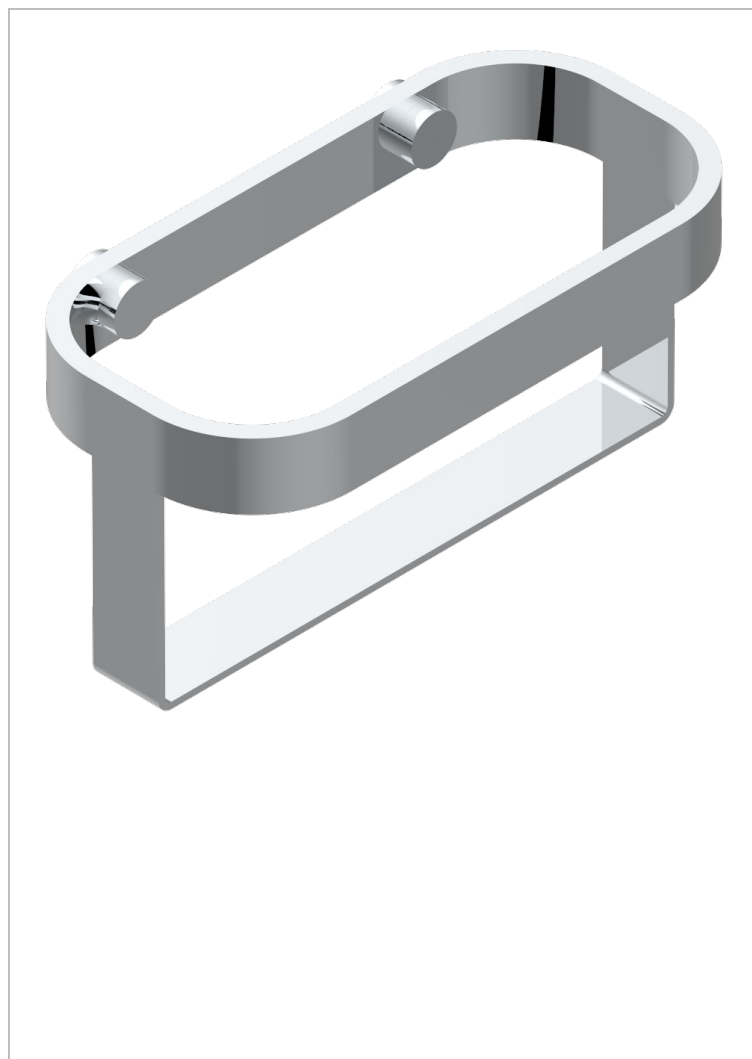

# BEYOND CRYSTAL - AZUL CRISTAL

U6K-610

Wall mounted holding rack for shower gel and shampoo dispensers

THG<sup>®</sup>  
PARIS

## CARACTERÍSTICAS

- Beyond Crystal - azul cristal
- Wall mounted holding rack for shower gel and shampoo dispensers

## ACABADOS DISPONIBLES

Cerámica negra mate - D30  
Cromo - A02  
Cromo / dorado - G02  
Cromo mate - C02  
Dorado - F01  
Dorado mate - F07

Dorado pálido - F30  
Dorado pálido mate (sin barniz) - F31  
Níquel viejo - H28  
Pvd blush - H62  
Pvd blush mate - H60  
Pvd color latón - H49