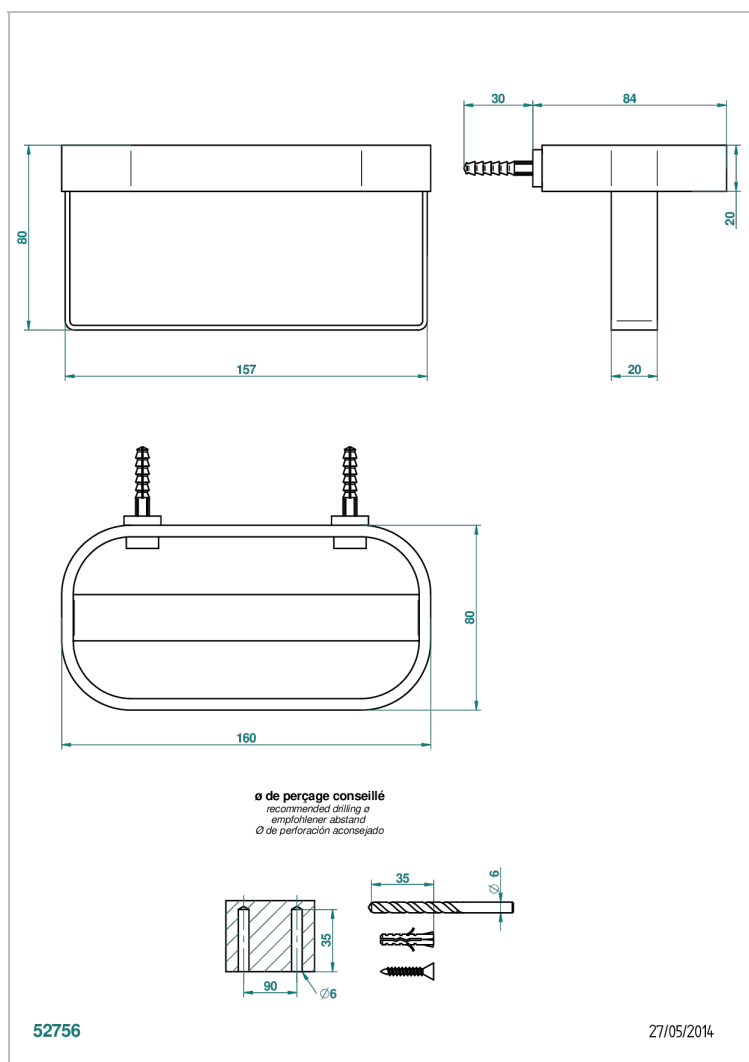

BEYOND CRYSTAL, BLAUEN KRISTALL

U6K-610

Duschablage

EIGENSCHAFTEN

- Beyond Crystal, blauen Kristall
- Duschablage

VERFÜGBARE OBERFLÄCHEN

Altnickel - H28
Blassgold - F30
Blassgold matt unlackiert - F31
Chrom - A02
Chrom / gold - G02
Chrom matt - C02