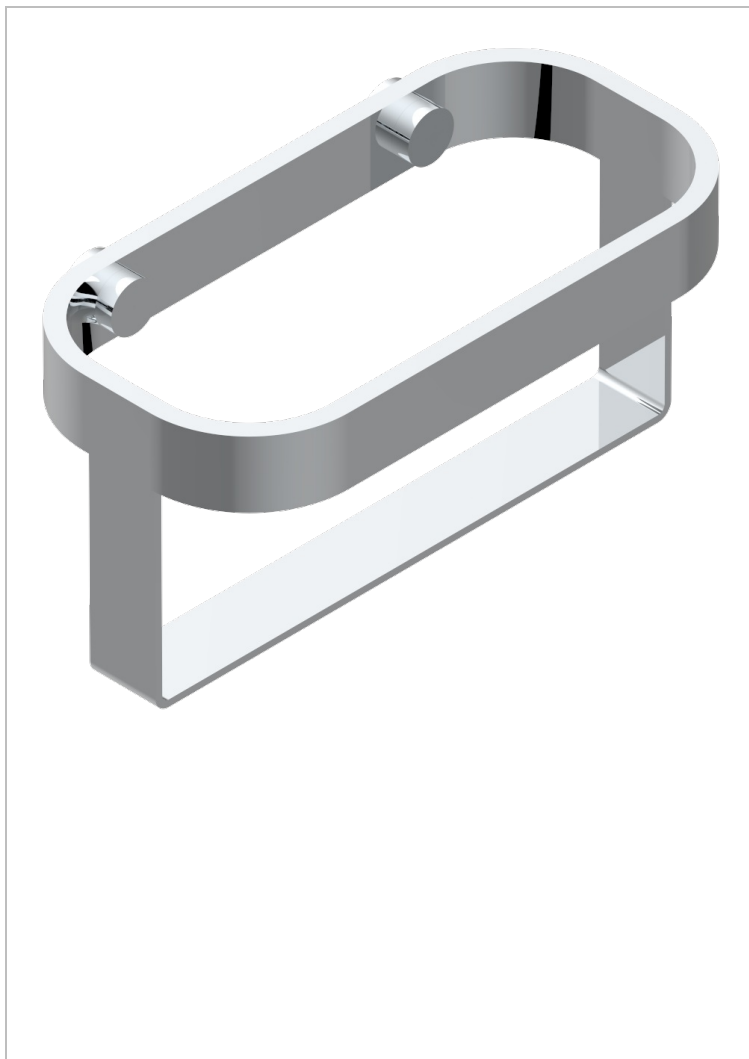

BEYOND CRYSTAL - CRISTAL BLEU

U6K-610

Porte-flacons mural

THG[®]
PARIS

CARACTÉRISTIQUES

- Beyond Crystal - Cristal bleu
- Porte-flacons mural

FINITIONS DISPONIBLES

Chromé - A02
Chromé / doré - G02
Chromé mat - C02
Doré brillant - F01
Doré mat - F07
Noir mat céramique - D30

Or pâle - F30
Or pâle mat - F31
Pvd blush - H62
Pvd blush mat - H60
Pvd couleur bronze brown - F33
Pvd couleur bronze brown - mat - F34

Pvd couleur doré - H52
Pvd couleur doré mat - H53
Pvd couleur laiton - H49
Pvd couleur laiton mat - H50
Pvd couleur nickel - H55
Pvd couleur nickel mat - H56