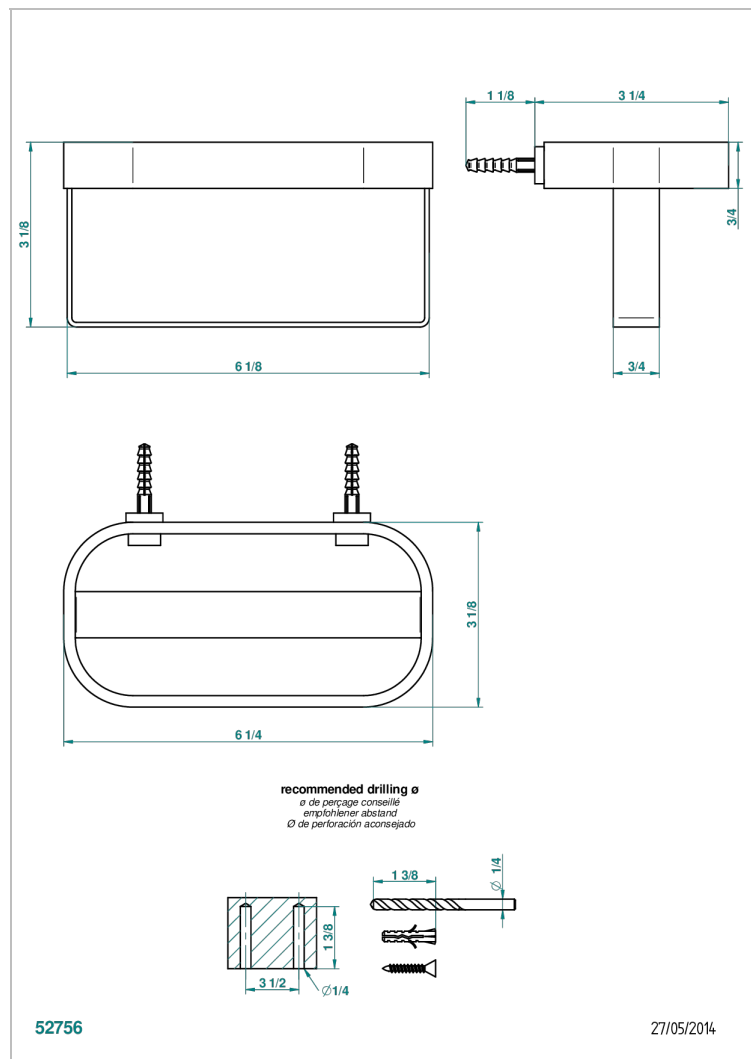

BEYOND CRYSTAL - CRISTAL BLEU

U6K-610

Porte-flacons mural

THG[®]
PARIS

CARACTÉRISTIQUES

- Beyond Crystal - Cristal bleu
- Porte-flacons mural

FINITIONS DISPONIBLES

Chromé - A02
Chromé / doré - G02
Chromé mat - C02
Doré brillant - F01
Doré mat - F07
Noir mat céramique - D30