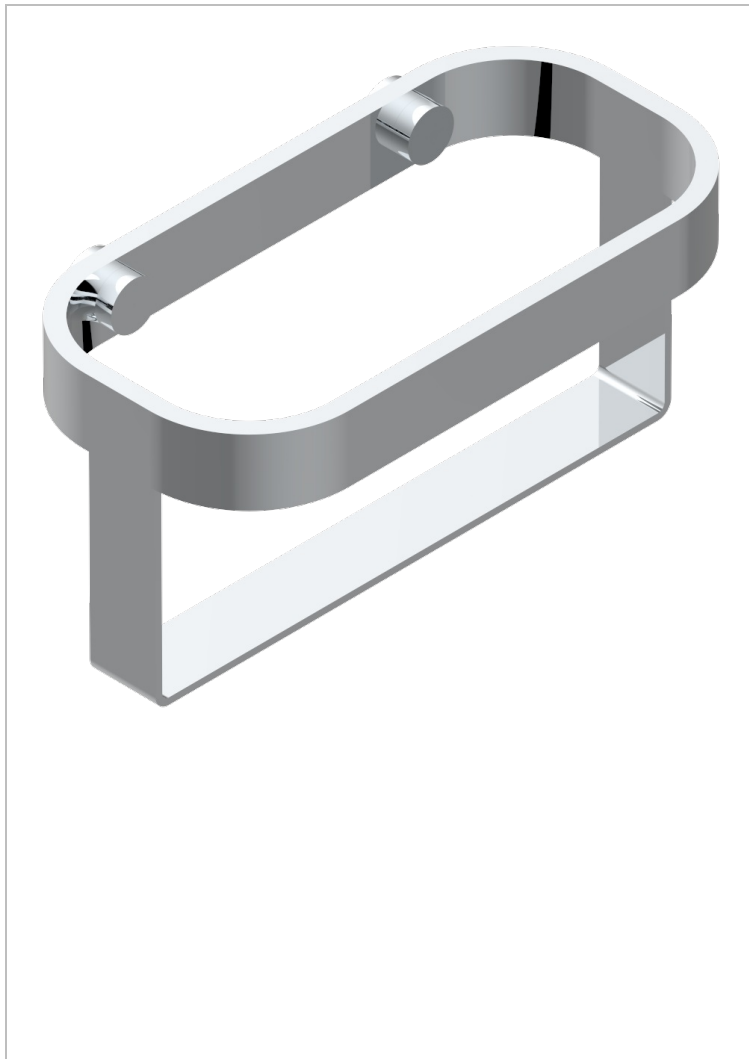

BEYOND CRYSTAL - AZUL CRISTAL

U6K-610

Wall mounted holding rack for shower gel and shampoo dispensers

THG[®]
PARIS

CARACTERÍSTICAS

- Beyond Crystal - azul cristal
- Wall mounted holding rack for shower gel and shampoo dispensers

ACABADOS DISPONIBLES

Cerámica negra mate - D30
Cromo - A02
Cromo / dorado - G02
Cromo mate - C02
Dorado - F01
Dorado mate - F07

Dorado pálido - F30
Dorado pálido mate (sin barniz) - F31
Níquel viejo - H28
Pvd blush - H62
Pvd blush mate - H60
Pvd color latón - H49