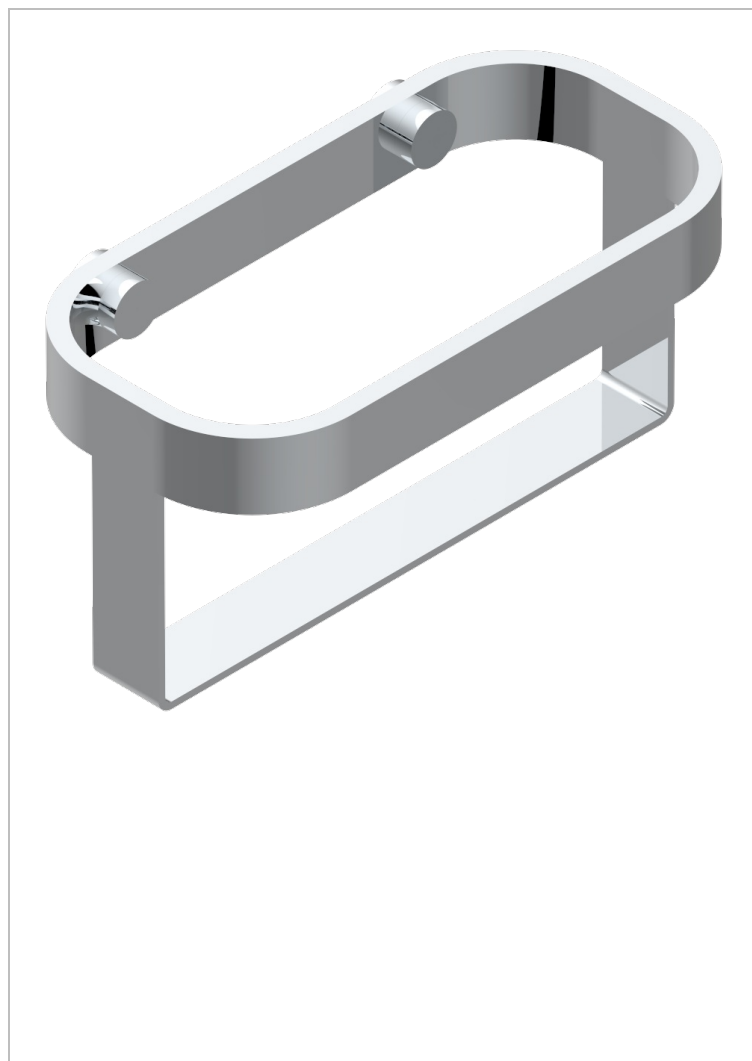

BEYOND CRYSTAL, BLAUEN KRISTALL

U6K-610

Duschablage

EIGENSCHAFTEN

- Beyond Crystal, blauen Kristall
- Duschablage

VERFÜGBARE OBERFLÄCHEN

Altnickel - H28
Blassgold - F30
Blassgold matt unlackiert - F31
Chrom - A02
Chrom / gold - G02
Chrom matt - C02

Gold - F01
Gold matt - F07
Mattschwarz keramik - D30
Pvd blush - H62
Pvd blush matt - H60
Pvd bronze braun - F33

Pvd bronze braun matt - F34
Pvd gold - H52
Pvd gold matt - H53
Pvd graphite - H64
Pvd graphite matt - H65
Pvd messing - H49