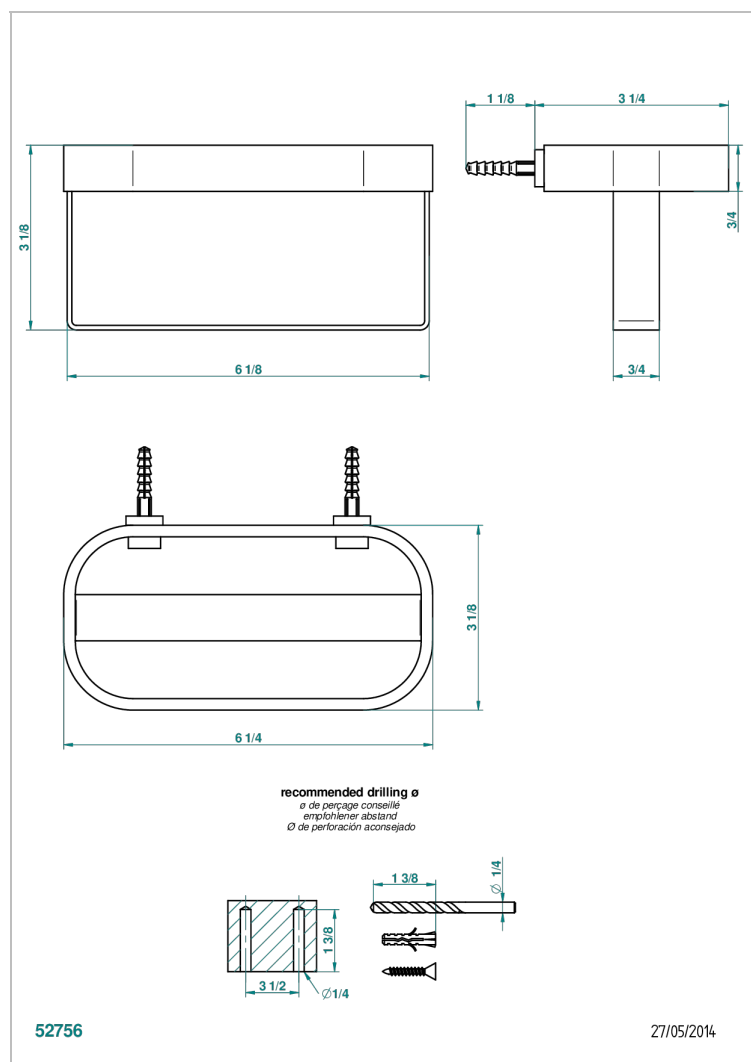

BEYOND CRYSTAL, BLAUEN KRISTALL

U6K-610

Duschablage

EIGENSCHAFTEN

- Beyond Crystal, blauen Kristall
- Duschablage

VERFÜGBARE OBERFLÄCHEN

Altnickel - H28
Blassgold - F30
Blassgold matt unlackiert - F31
Chrom - A02
Chrom / gold - G02
Chrom matt - C02