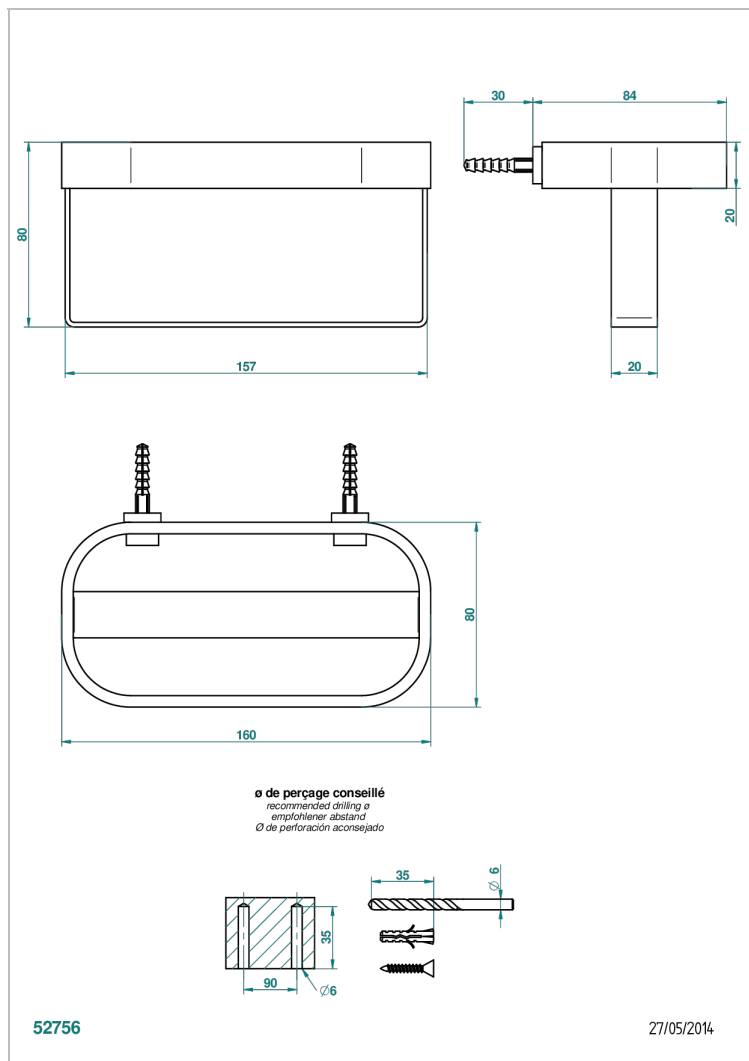

BEYOND CRYSTAL С СИНИМ ХРУСТАЛЕМ

U6K-610

Настенная подставка для шампуней и гелей для душа

THG[®]
PARIS

ХАРАКТЕРИСТИКИ

- Beyond crystal с синим хрусталём
- Настенная подставка для шампуней и гелей для душа