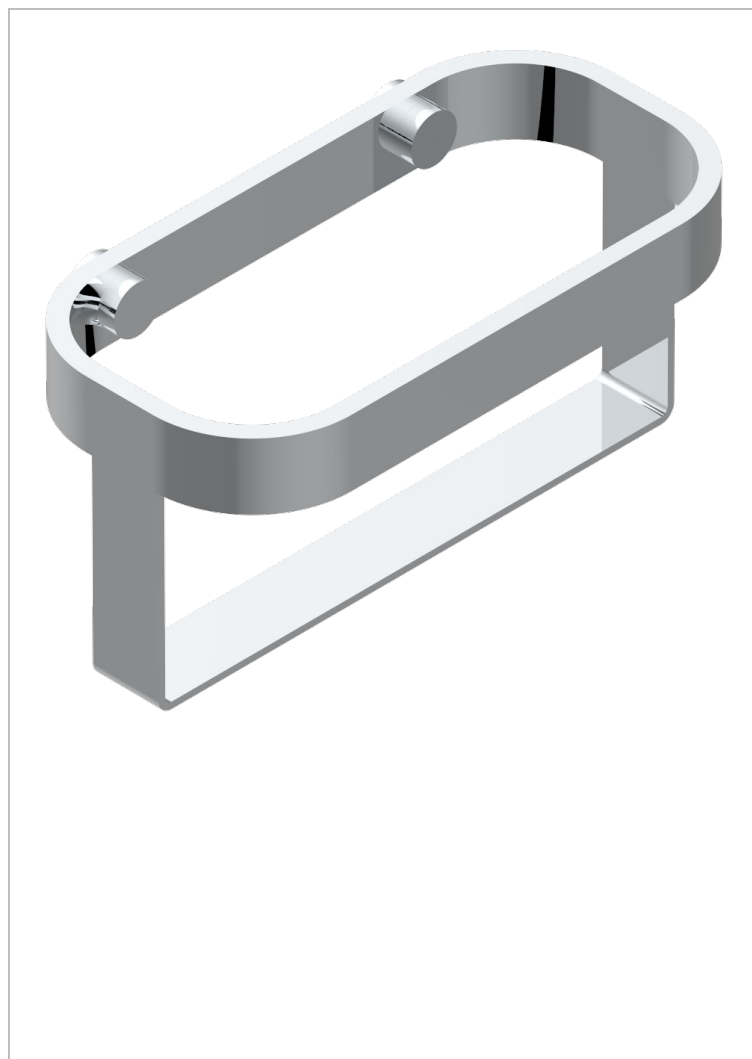

# BEYOND CRYSTAL - CRISTAL BLEU

U6K-610

Porte-flacons mural

THG<sup>®</sup>  
PARIS

## CARACTÉRISTIQUES

- Beyond Crystal - Cristal bleu
- Porte-flacons mural