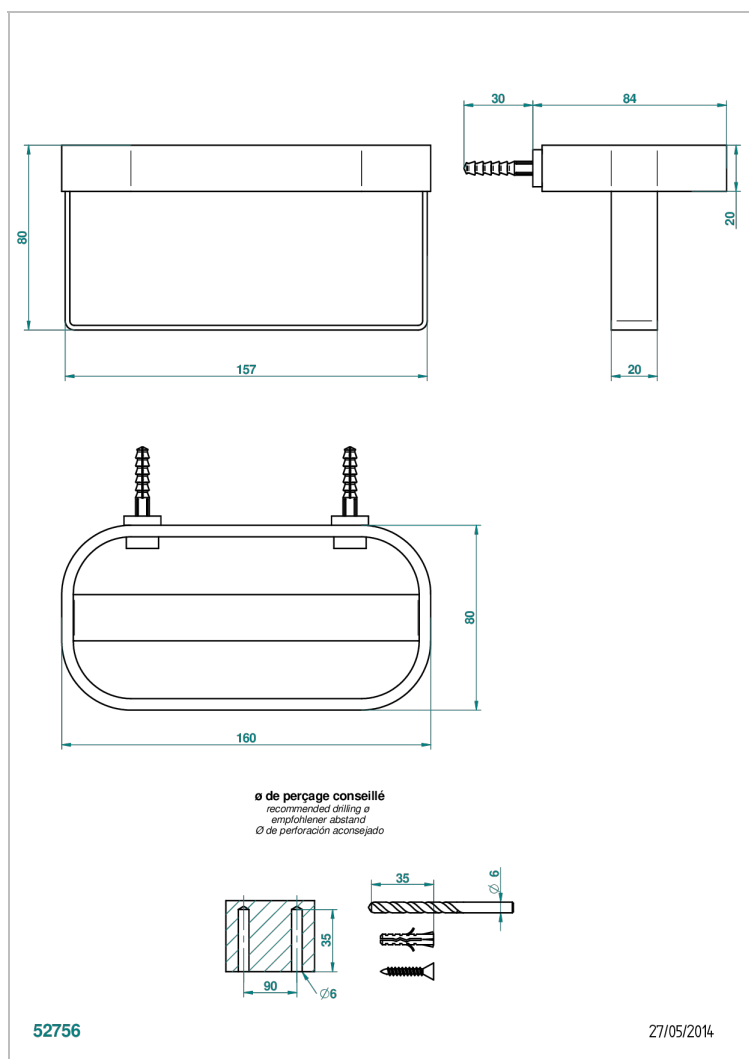

# BEYOND CRYSTAL - CRISTAL BLEU

U6K-610

Porte-flacons mural

THG<sup>®</sup>  
PARIS