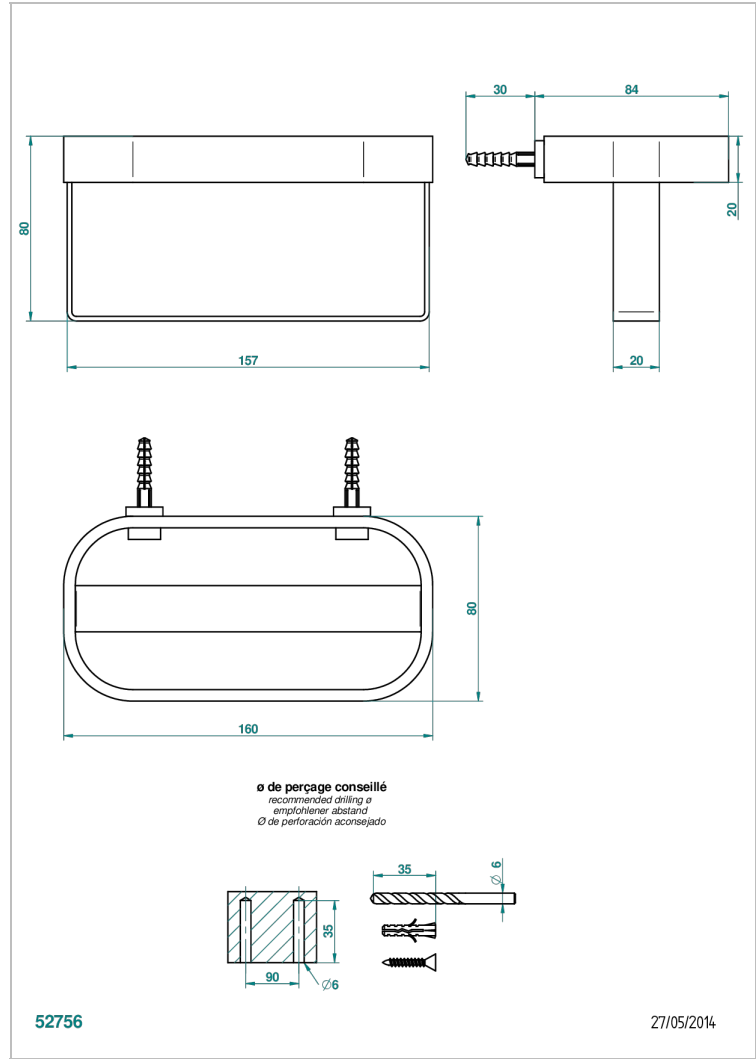

# BEYOND CRYSTAL -BUE CRYSTAL

U6K-610

壁挂式瓶架

THG<sup>®</sup>  
PARIS