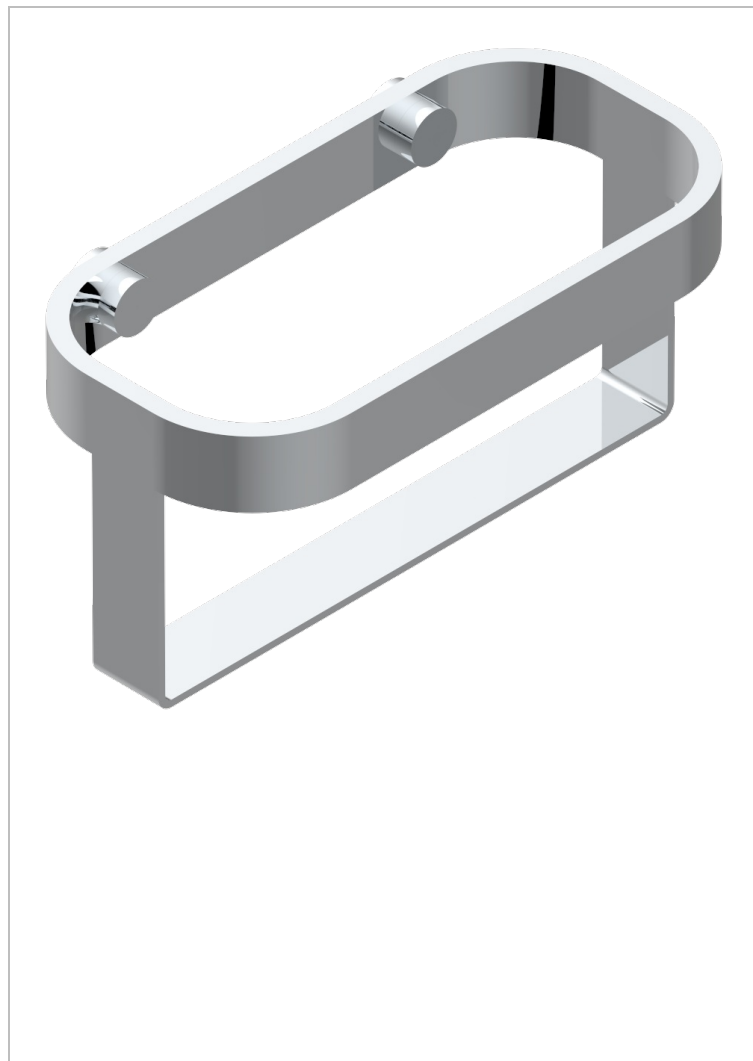

BEYOND CRYSTAL С СИНИМ ХРУСТАЛЕМ

U6K-610

Настенная подставка для шампуней и гелей для душа

THG[®]
PARIS

ХАРАКТЕРИСТИКИ

- Beyond crystal с синим хрусталём
- Настенная подставка для шампуней и гелей для душа

ДОСТУПНЫЕ ВАРИАНТЫ ПОКРЫТИЙ

Black ceram - D30
Blush PVD - H62
Graphite PVD - H64
Matt Umber PVD - H67
Matt blush PVD - H60
Matt graphite PVD - H65

Umber PVD - H66
Золото - F01
Матовое золото - F07
Матовое светлое золото - F31
Матовый хром - C02
Покрытие PVD бронза - F33