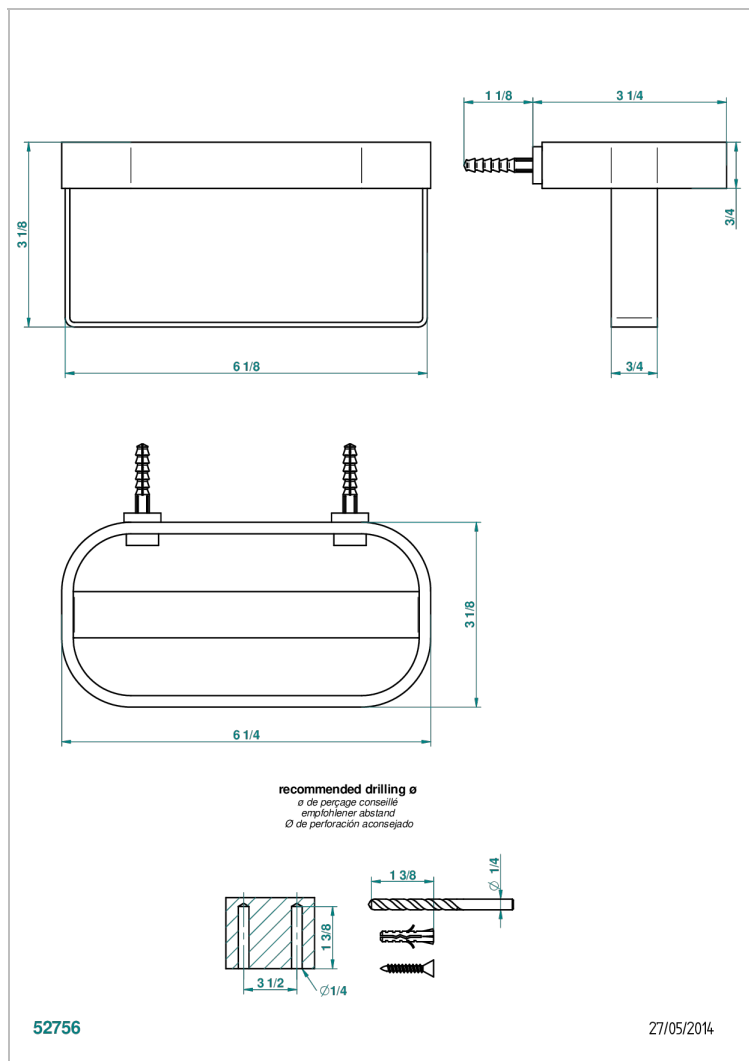

BEYOND CRYSTAL С СИНИМ ХРУСТАЛЕМ

U6K-610

Настенная подставка для шампуней и гелей для душа

THG[®]
PARIS

ХАРАКТЕРИСТИКИ

- Beyond crystal с синим хрусталём
- Настенная подставка для шампуней и гелей для душа