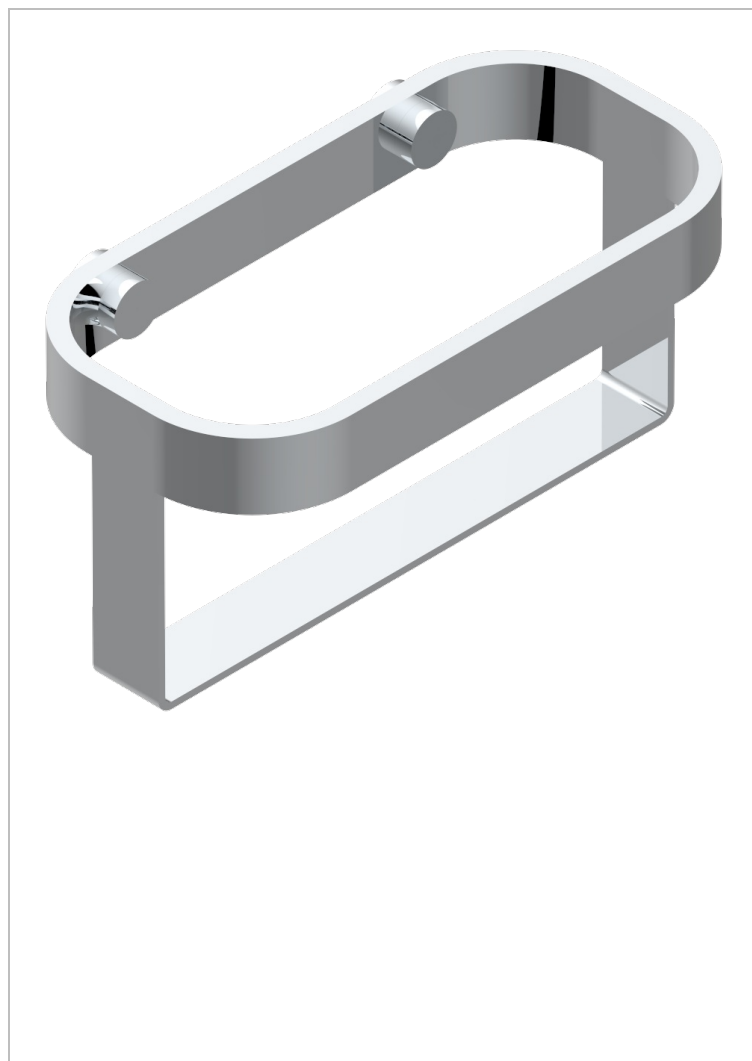

BEYOND CRYSTAL - AZUL CRISTAL

U6K-610

Wall mounted holding rack for shower gel and shampoo dispensers

THG[®]
PARIS

CARACTERÍSTICAS

- Beyond Crystal - azul cristal
- Wall mounted holding rack for shower gel and shampoo dispensers

ACABADOS DISPONIBLES

Cerámica negra mate - D30
Cromo - A02
Cromo / dorado - G02
Cromo mate - C02
Dorado - F01
Dorado mate - F07

Dorado pálido - F30
Dorado pálido mate (sin barniz) - F31
Níquel viejo - H28
Pvd blush - H62
Pvd blush mate - H60
Pvd color latón - H49