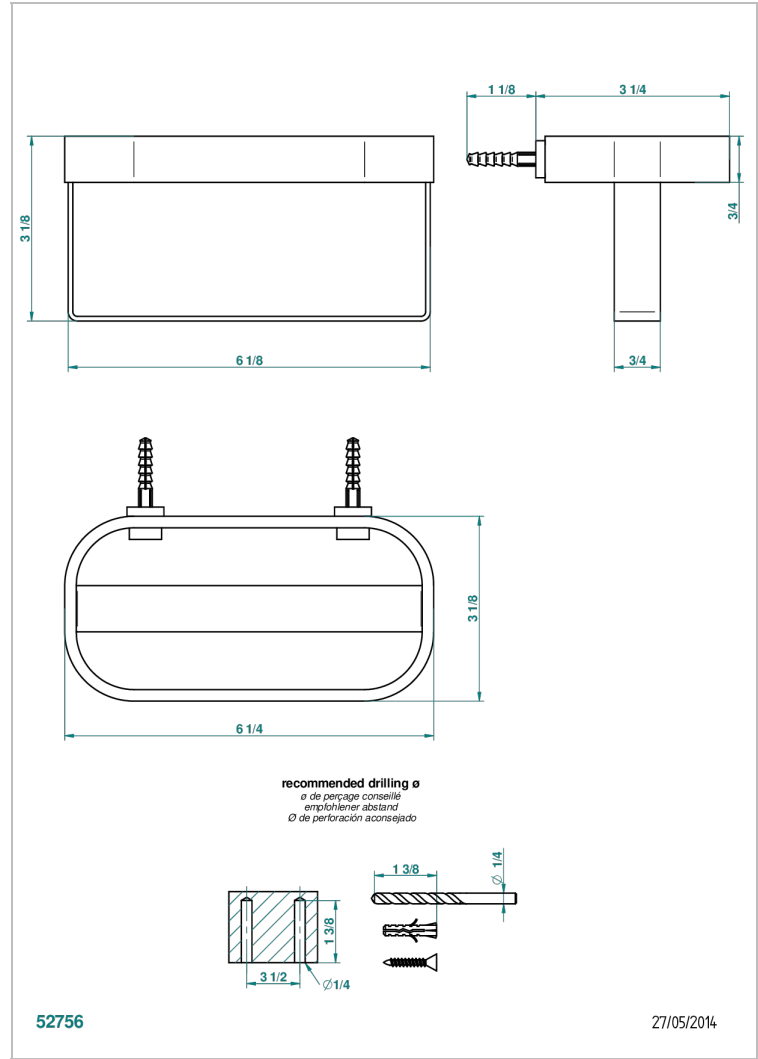

# BEYOND CRYSTAL -BUE CRYSTAL

U6K-610

壁挂式瓶架

THG<sup>®</sup>  
PARIS