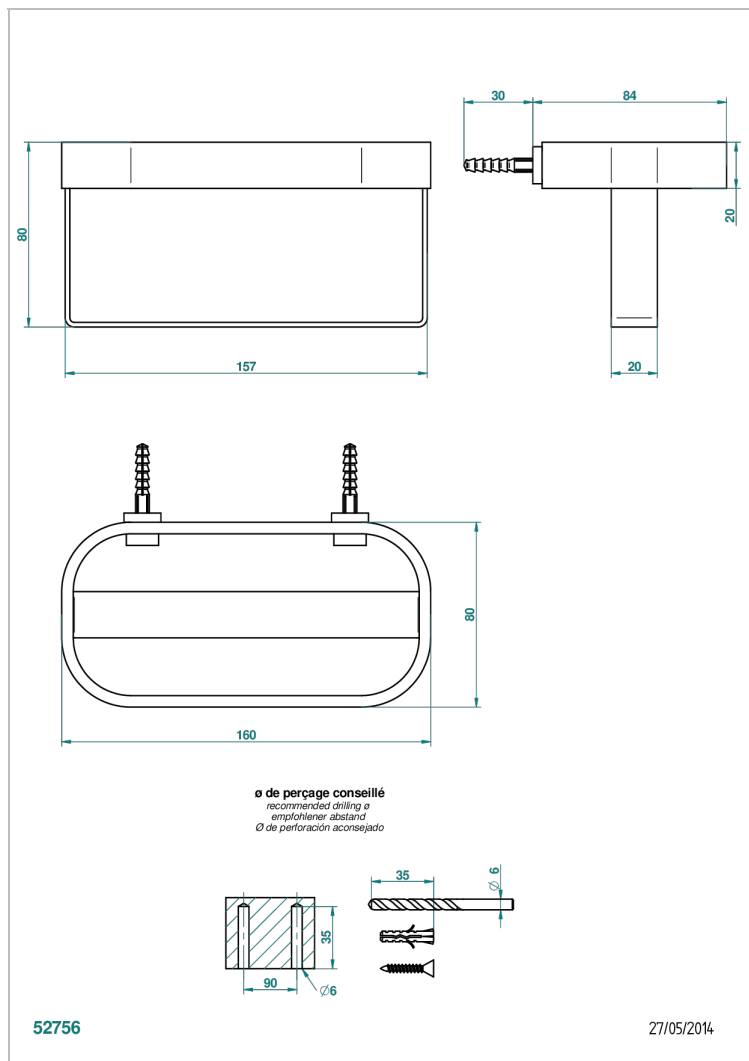

BEYOND CRYSTAL - CRISTAL COULEUR CHAMPAGNE

THG[®]
PARIS

U6J-610

Porte-flacons mural

CARACTÉRISTIQUES

- Beyond Crystal - Cristal couleur Champagne
- Porte-flacons mural

FINITIONS DISPONIBLES

Chromé - A02
Chromé / doré - G02
Chromé mat - C02
Doré brillant - F01
Doré mat - F07
Noir mat céramique - D30