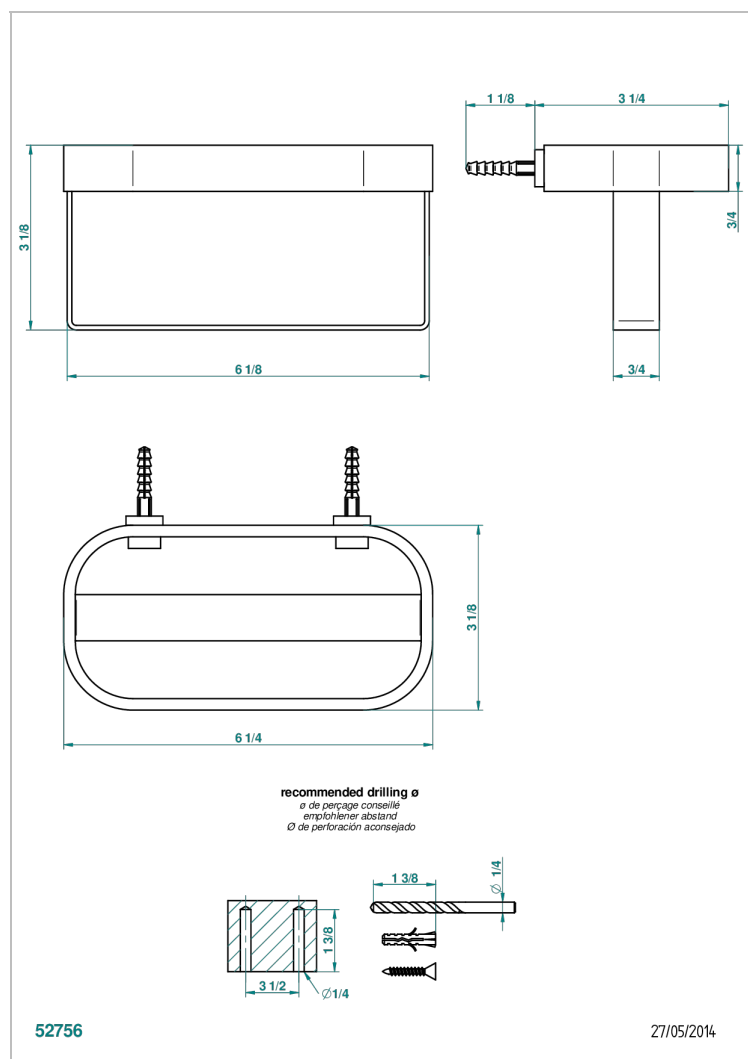

BEYOND CRYSTAL - CRISTAL COULEUR CHAMPAGNE

THG[®]
PARIS

U6J-610

Porte-flacons mural

CARACTÉRISTIQUES

- Beyond Crystal - Cristal couleur Champagne
- Porte-flacons mural

FINITIONS DISPONIBLES

Chromé - A02
Chromé / doré - G02
Chromé mat - C02
Doré brillant - F01
Doré mat - F07
Noir mat céramique - D30