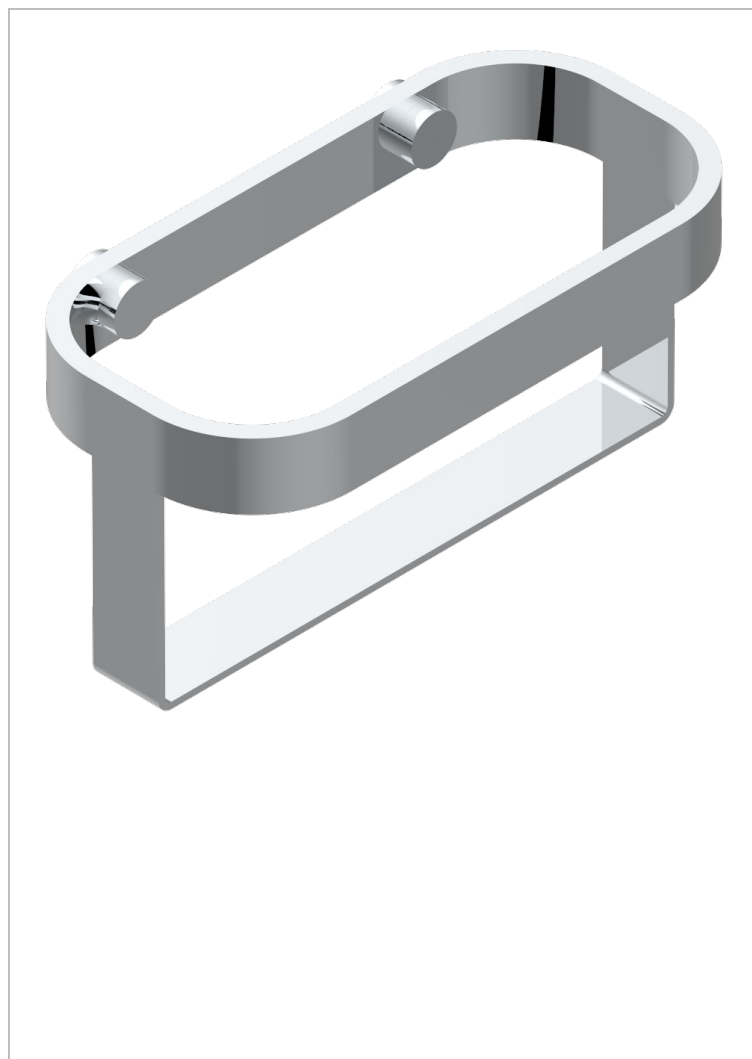

BEYOND CRYSTAL - CRISTAL COULEUR CHAMPAGNE

THG[®]
PARIS

U6J-610

Porte-flacons mural

CARACTÉRISTIQUES

- Beyond Crystal - Cristal couleur Champagne
- Porte-flacons mural

FINITIONS DISPONIBLES

Chromé - A02
Chromé / doré - G02
Chromé mat - C02
Doré brillant - F01
Doré mat - F07
Noir mat céramique - D30

Or pâle - F30
Or pâle mat - F31
Pvd blush - H62
Pvd blush mat - H60
Pvd couleur bronze brown - F33
Pvd couleur bronze brown - mat - F34

Pvd couleur doré - H52
Pvd couleur doré mat - H53
Pvd couleur laiton - H49
Pvd couleur laiton mat - H50
Pvd couleur nickel - H55
Pvd couleur nickel mat - H56