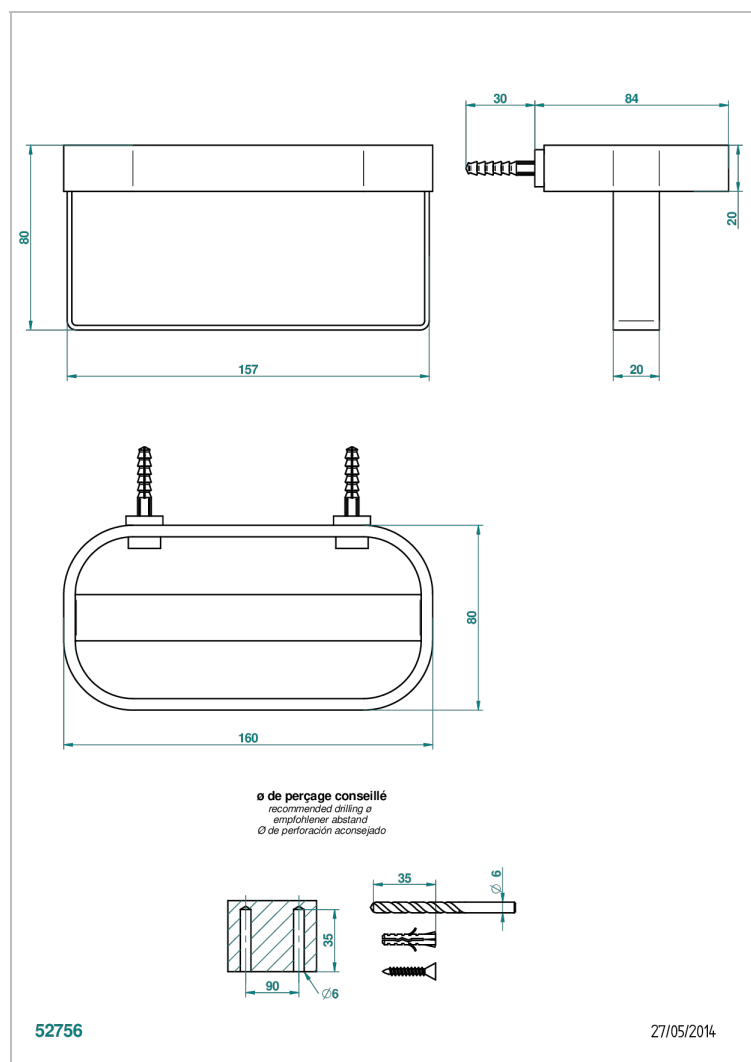

# BEYOND CRYSTAL - CRISTAL COULEUR CHAMPAGNE

THG<sup>®</sup>  
PARIS

U6J-610

Porte-flacons mural