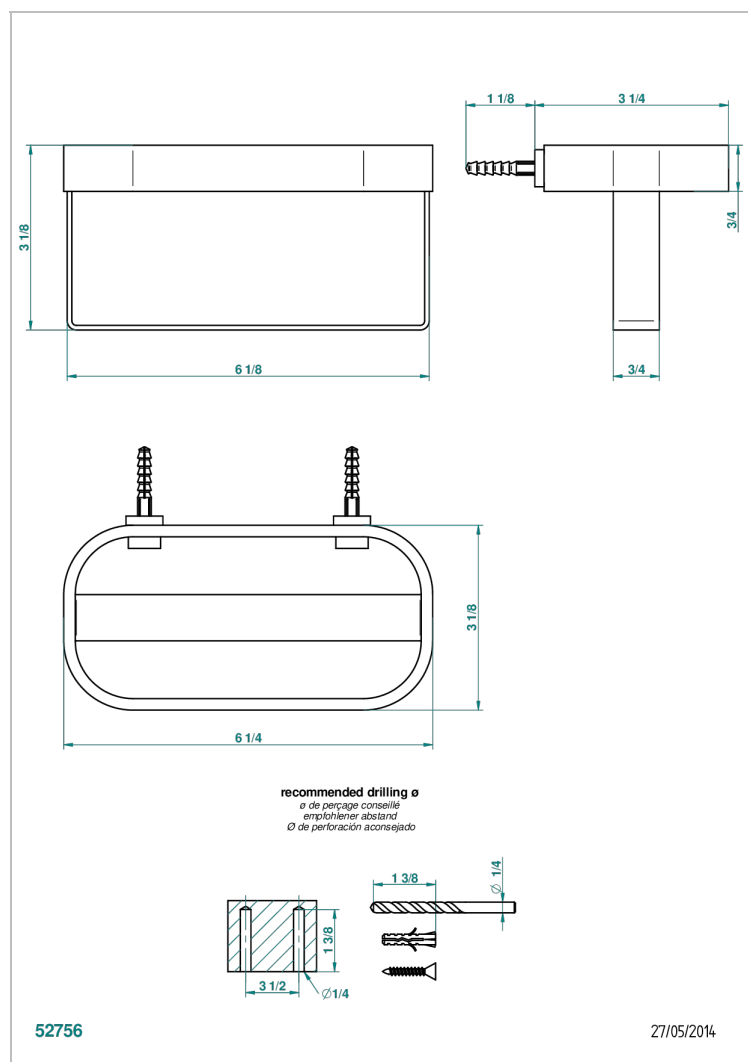

# BEYOND CRYSTAL - CRISTAL COULEUR CHAMPAGNE

THG<sup>®</sup>  
PARIS

U6J-610

Porte-flacons mural