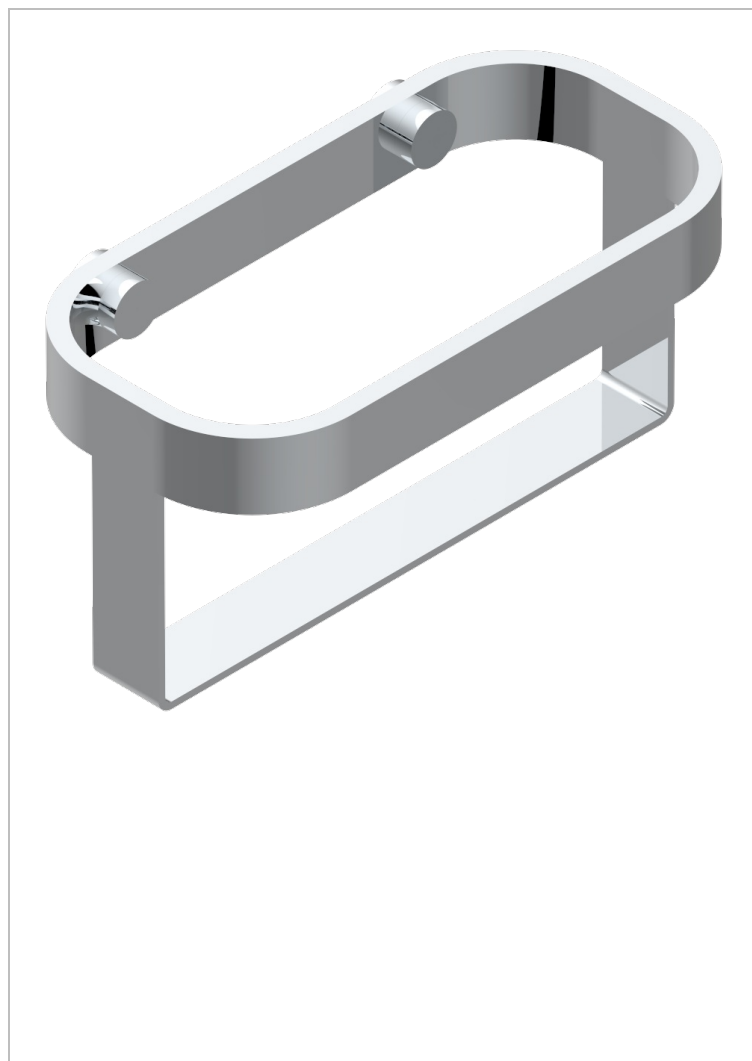

# BEYOND CRYSTAL - CRISTAL COULEUR CHAMPAGNE

THG<sup>®</sup>  
PARIS

U6J-610

Porte-flacons mural

## CARACTÉRISTIQUES

- Beyond Crystal - Cristal couleur Champagne
- Porte-flacons mural

## FINITIONS DISPONIBLES

Chromé - A02  
Chromé / doré - G02  
Chromé mat - C02  
Doré brillant - F01  
Doré mat - F07  
Noir mat céramique - D30

Or pâle - F30  
Or pâle mat - F31  
Pvd blush - H62  
Pvd blush mat - H60  
Pvd couleur bronze brown - F33  
Pvd couleur bronze brown - mat - F34