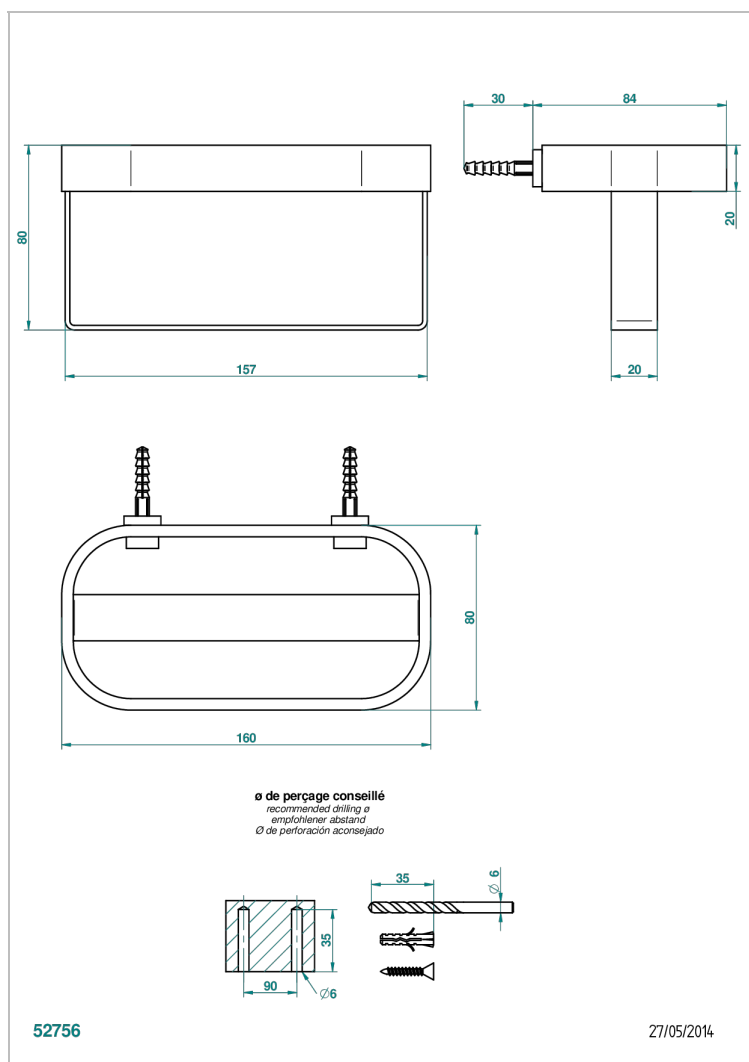

BEYOND CRYSTAL - CRISTAL COULEUR CHAMPAGNE

THG[®]
PARIS

U6J-610

Porte-flacons mural

CARACTÉRISTIQUES

- Beyond Crystal - Cristal couleur Champagne
- Porte-flacons mural

FINITIONS DISPONIBLES

Chromé - A02
Chromé / doré - G02
Chromé mat - C02
Doré brillant - F01
Doré mat - F07
Noir mat céramique - D30