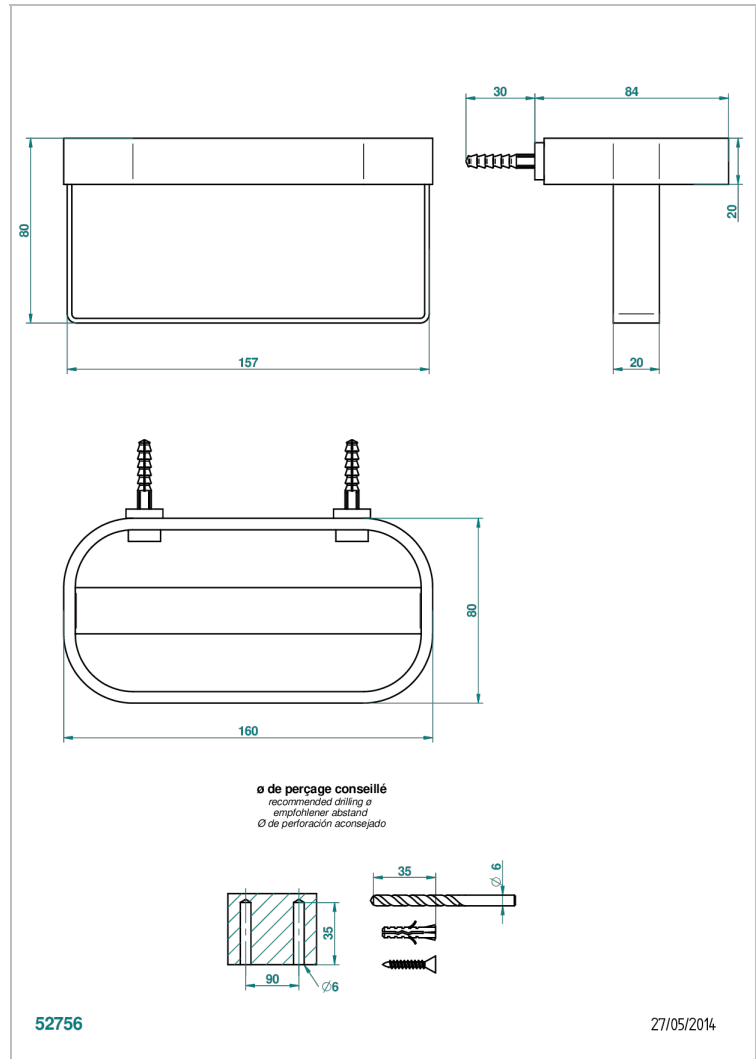

BEYOND CRYSTAL - CHAMPAGNER FARBE KRISTALL

U6J-610

Duschablage

EIGENSCHAFTEN

- Beyond Crystal - Champagner Farbe Kristall
- Duschablage

VERFÜGBARE OBERFLÄCHEN

Altnickel - H28
Blassgold - F30
Blassgold matt unlackiert - F31
Chrom - A02
Chrom / gold - G02
Chrom matt - C02

Gold - F01
Gold matt - F07
Mattschwarz keramik - D30
Pvd blush - H62
Pvd blush matt - H60
Pvd bronze braun - F33

Pvd bronze braun matt - F34
Pvd gold - H52
Pvd gold matt - H53
Pvd graphite - H64
Pvd graphite matt - H65
Pvd messing - H49

Pvd messing matt - H50
Pvd nickel - H55
Pvd nickel matt - H56
Pvd umber - H66
Pvd umber matt - H67