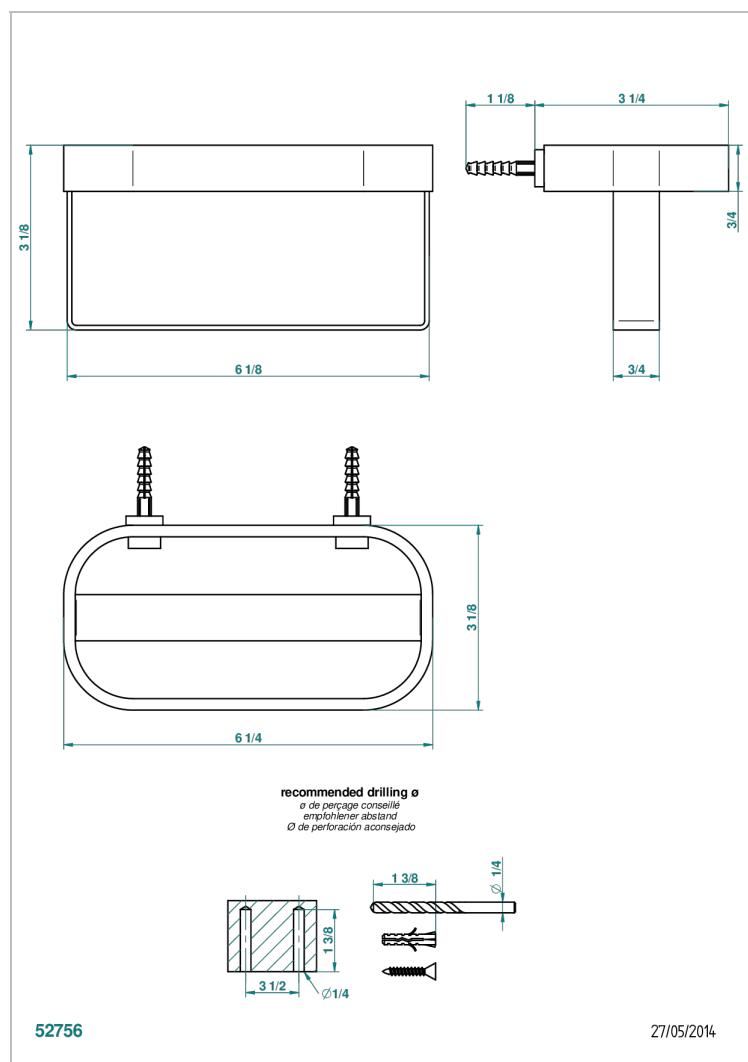

BEYOND CRYSTAL - CRISTAL COULEUR CHAMPAGNE

THG[®]
PARIS

U6J-610

Porte-flacons mural

CARACTÉRISTIQUES

- Beyond Crystal - Cristal couleur Champagne
- Porte-flacons mural

FINITIONS DISPONIBLES

Chromé - A02
Chromé / doré - G02
Chromé mat - C02
Doré brillant - F01
Doré mat - F07
Noir mat céramique - D30