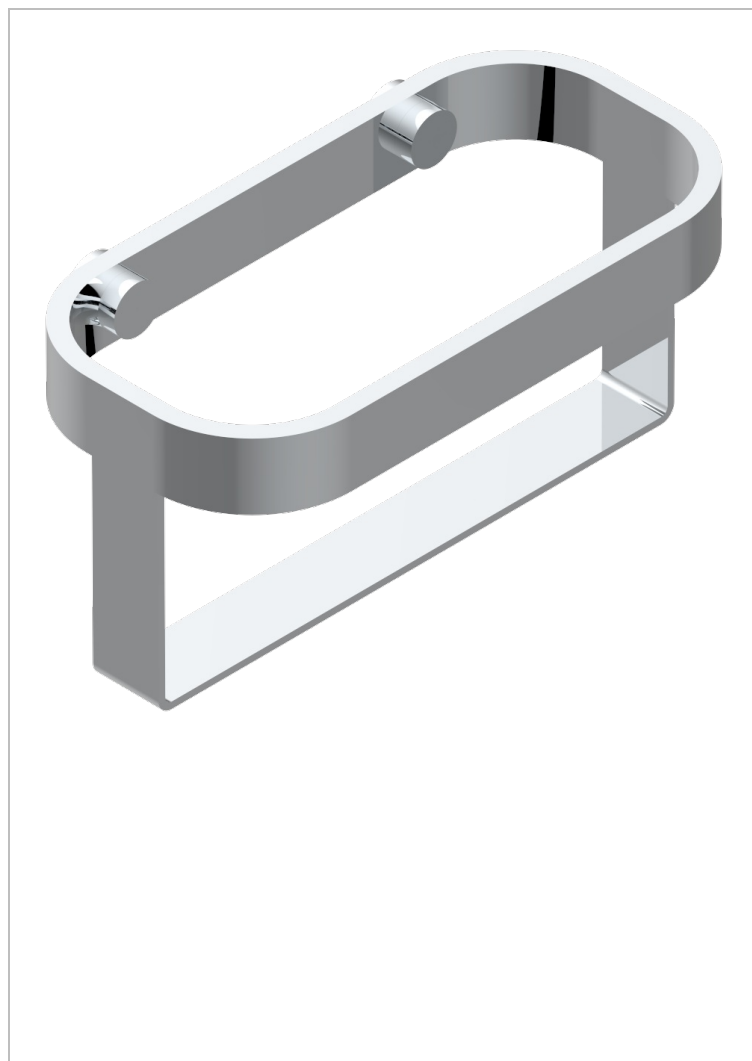

BEYOND CRYSTAL - CRISTAL COULEUR CHAMPAGNE

THG[®]
PARIS

U6J-610

Porte-flacons mural

CARACTÉRISTIQUES

- Beyond Crystal - Cristal couleur Champagne
- Porte-flacons mural

FINITIONS DISPONIBLES

Chromé - A02
Chromé / doré - G02
Chromé mat - C02
Doré brillant - F01
Doré mat - F07
Noir mat céramique - D30

Or pâle - F30
Or pâle mat - F31
Pvd blush - H62
Pvd blush mat - H60
Pvd couleur bronze brown - F33
Pvd couleur bronze brown - mat - F34

Pvd couleur doré - H52
Pvd couleur doré mat - H53
Pvd couleur laiton - H49
Pvd couleur laiton mat - H50
Pvd couleur nickel - H55
Pvd couleur nickel mat - H56