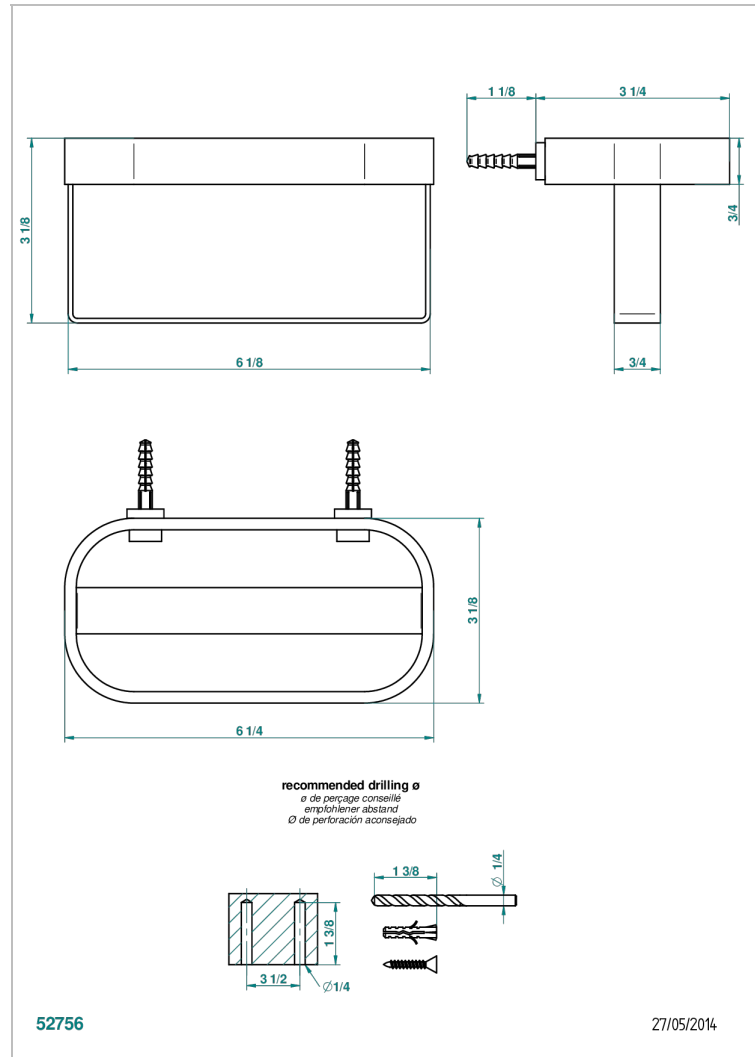

BEYOND CRYSTAL - CHAMPAGNER FARBE KRISTALL

U6J-610

Duschablage

EIGENSCHAFTEN

- Beyond Crystal - Champagner Farbe Kristall
- Duschablage

VERFÜGBARE OBERFLÄCHEN

Altnickel - H28
Blassgold - F30
Blassgold matt unlackiert - F31
Chrom - A02
Chrom / gold - G02
Chrom matt - C02