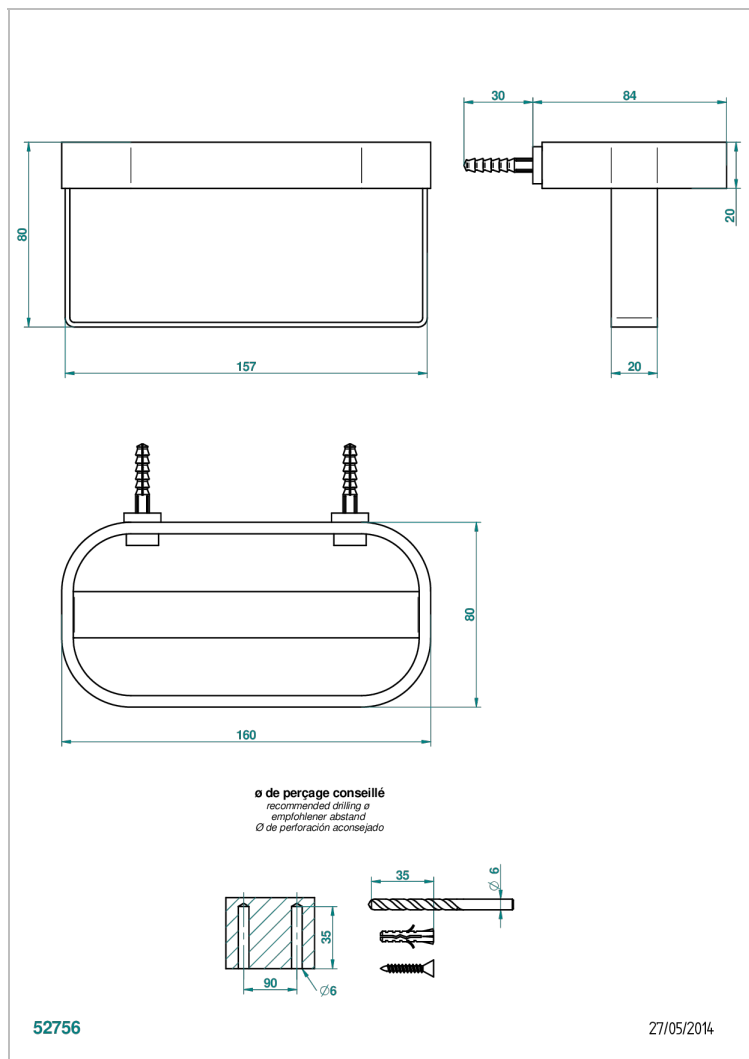

BEYOND CRYSTAL С ХРУСТАЛЕМ ЦВЕТА "ШАМПАНЬ"

U6J-610

Настенная подставка для шампуней и гелей для душа

THG[®]
PARIS

ХАРАКТЕРИСТИКИ

- Beyond crystal с хрусталём цвета "Шампань"
- Настенная подставка для шампуней и гелей для душа