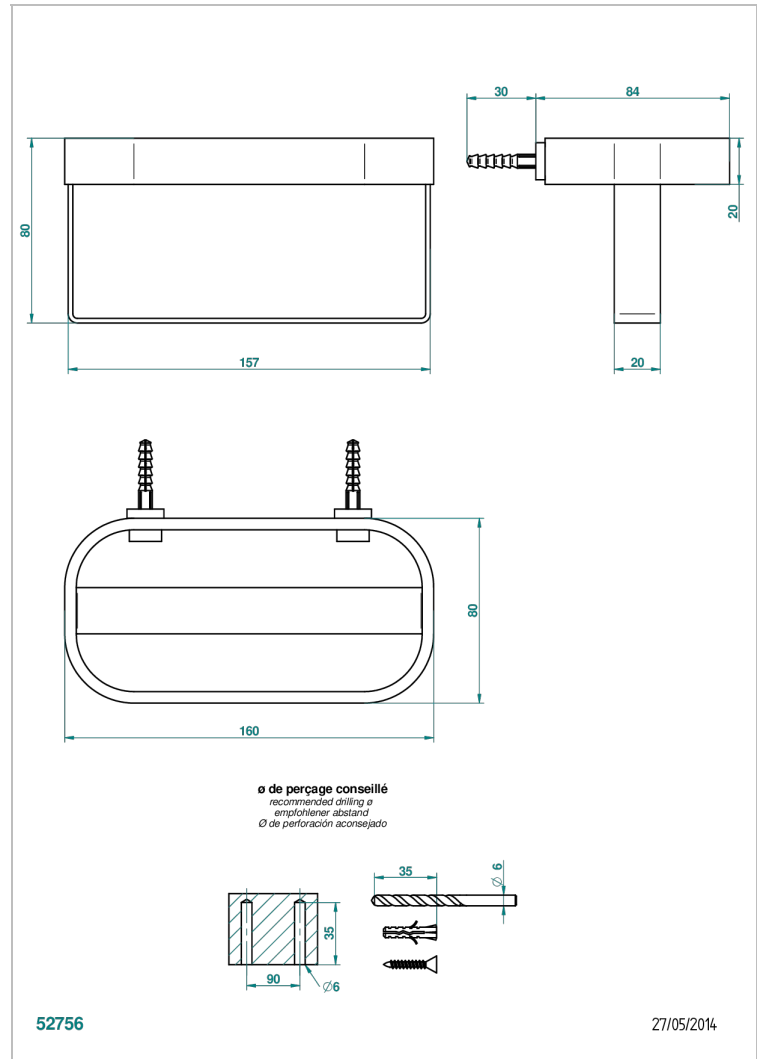

BEYOND CRYSTAL - CHAMPAGNER FARBE KRISTALL

U6J-610

Duschablage

EIGENSCHAFTEN

- Beyond Crystal - Champagner Farbe Kristall
- Duschablage

VERFÜGBARE OBERFLÄCHEN

Altnickel - H28
Blassgold - F30
Blassgold matt unlackiert - F31
Chrom - A02
Chrom / gold - G02
Chrom matt - C02