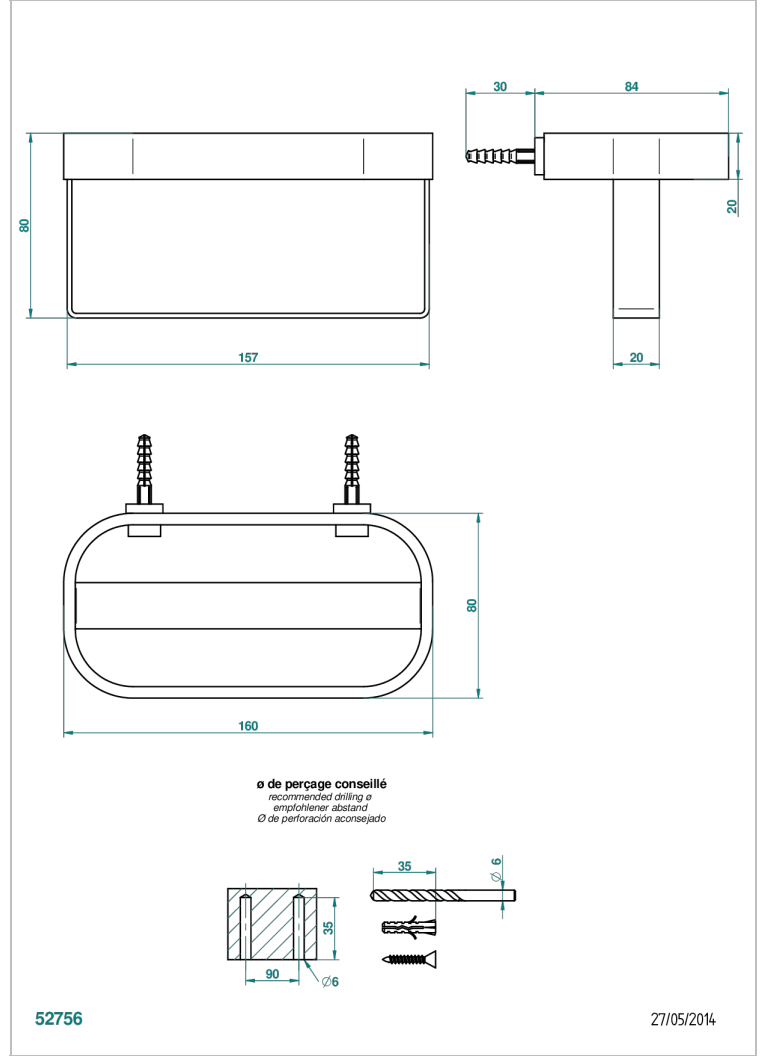

BEYOND CRYSTAL - CHAMPAGNE CRYSTAL

U6J-610

壁挂式瓶架

特色

- Beyond Crystal - Champagne crystal
- 壁挂式瓶架

可选饰面

Black ceram - D30
Blush PVD - H62
Graphite PVD - H64
Matt Umber PVD - H67
Matt blush PVD - H60
Matt graphite PVD - H65